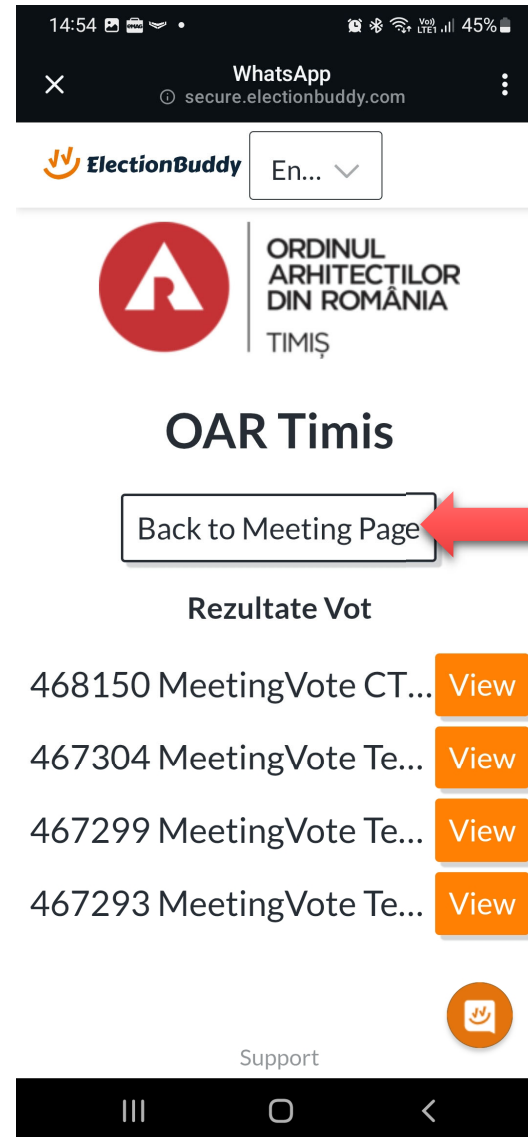

Aici apar alte scrutine de vot

Apasă „View Results” pentru rezultatele voturilor închise

When Meeting Votes are live, the buttons to access the voting process will appear here.

Rezultatele voturilor

Aici apar alte rezultatele voturilor închise

Apasă „Back to Meeting Page” pentru pagina de ședință

- 468150 MeetingVote CT... [View](#)
- 467304 MeetingVote Te... [View](#)
- 467299 MeetingVote Te... [View](#)
- 467293 MeetingVote Te... [View](#)