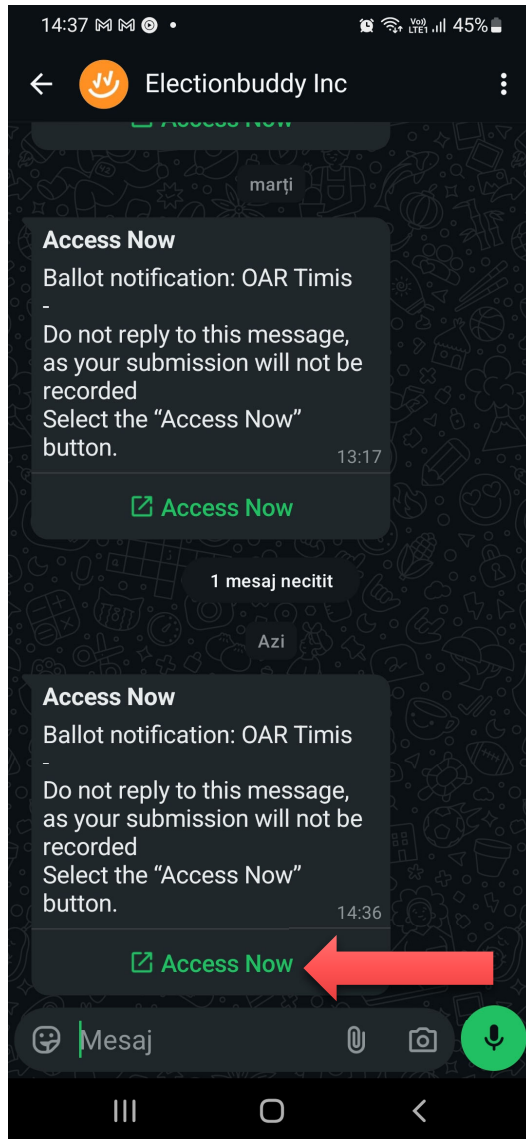

ORDINUL
ARHITECTILOR
DIN ROMÂNIA

SISTEM ELECTRONIC DE NUMĂRARE A VOTURILOR

PAȘII VOTANTUL

În aplicarea procedurii aprobate prin HCN nr. 1271/10.11.2025 privind votul electronic, exprimarea votului asupra subiectelor discutate în cadrul ședințelor cu vot se realizează prin intermediul platformei ElectionBuddy.

Pasul 1 – Primește datele de acces
Notificare prin WhatsApp.
Apasă „Access Now”

Pasul 2 – Accesarea platformei de vot
Sunt vizibile cheia de acces și parola
Apasă „Sign in”

Pasul 3 – Accesarea buletinului de vot
Datele sunt preluate automat
Apasă „Introducere”

Pasul 3 – Accesarea platformei de vot

Buletinul de vot cu secțiuni

Selectezi opțiunile tale de vot

14:38 WhatsApp secure.electionbuddy.com

ElectionBuddy Română

Buletin de vot > Revizuire > Confirmare

ORDINUL ARHITECTILOR DIN ROMÂNIA TIMIȘ