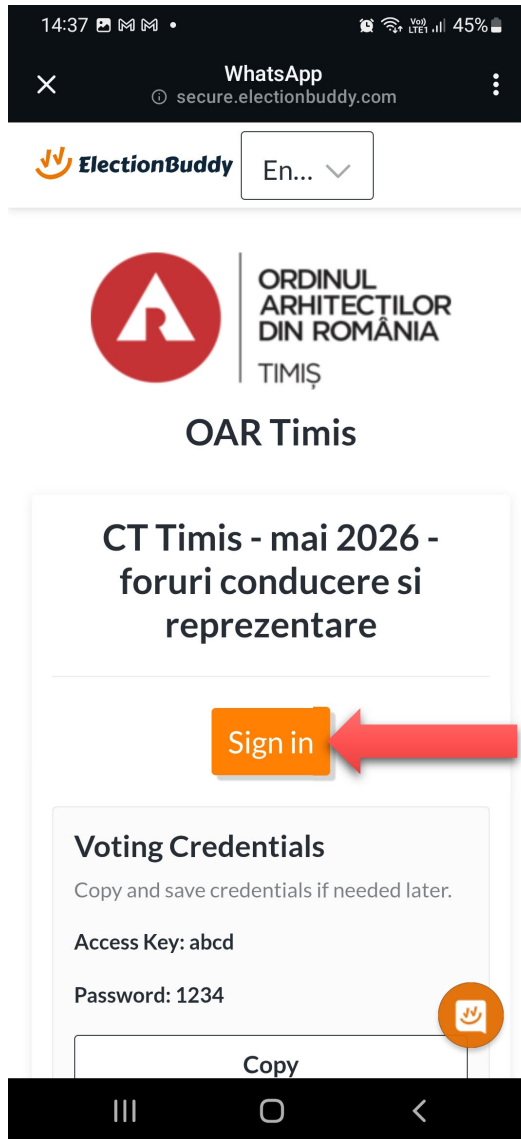

ORDINUL
ARHITECTILOR
DIN ROMÂNIA

SISTEM ELECTRONIC DE NUMĂRARE A VOTURILOR

PAȘII VOTANTUL

În aplicarea procedurii aprobate prin HCN nr. 1271/10.11.2025 privind votul electronic, exprimarea votului asupra subiectelor discutate în cadrul ședințelor cu vot se realizează prin intermediul platformei ElectionBuddy.

Pasul 1 – Primește datele de acces
Notificare prin WhatsApp.
Apasă „Access Now”

Pasul 2 – Accesarea platformei de vot
Sunt vizibile cheia de acces și parola
Apasă „Sign in”

Pasul 3 – Accesarea buletinului de vot
Datele sunt preluate automat
Apasă „Introducere”

Pasul 3 – Accesarea platformei de vot

Buletinul de vot cu secțiuni

Selectezi opțiunile tale de vot

14:38 WhatsApp secure.electionbuddy.com

ElectionBuddy Română

Buletin de vot > Revizuire > Confirmare

ORDINUL ARHITECTILOR DIN ROMÂNIA TIMIȘ