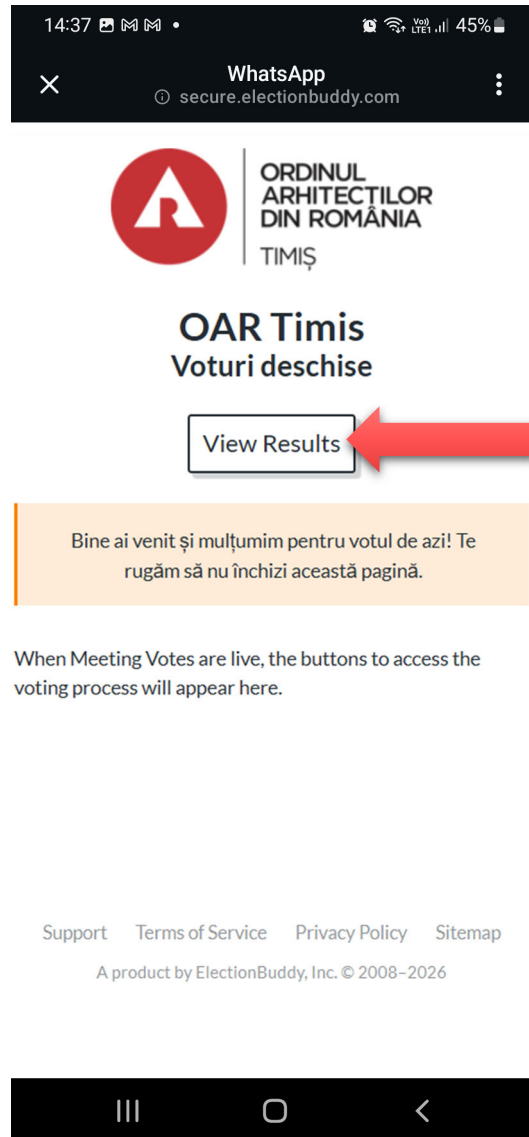

Apasă „Votul următor” dacă urmează alt vot

14:37 WhatsApp secure.electionbuddy.com

ElectionBuddy Română

Buletin de vot > Revizuire > Confirmare

ORDINUL ARHITECTILOR DIN ROMÂNIA TIMIȘ

Îți mulțumim pentru vot!

Cerere finalizată în: 08/05/2026 15:54
Codul de confirmare 68bb3a403b26fdc

Votul următor

REZULTATELE VOR FI DISPONIBILE LA ÎNCHEIEREA VOTĂRII.

Cu sprijinul ElectionBuddy Inc. © 2008-2026

Pagina de ședință

Aici apar alte scrutine de vot

Apasă „View Results” pentru rezultatele voturilor închise

When Meeting Votes are live, the buttons to access the voting process will appear here.

Rezultatele voturilor

Aici apar alte rezultatele voturilor închise