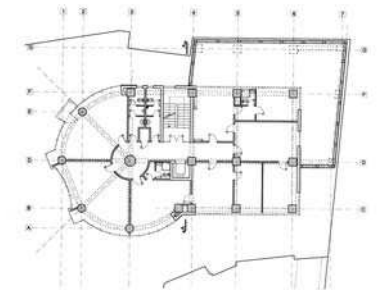

**Georgeta
Luminița
POPESCU**
2908

Institutul de Arhitectură „Ion Mincu” 1979

S.C. „PROIECT București” S.A. (șef proiect, șef proiect complex, șef colectiv de arhitectură)

Lucrări proiectate: Locuințe integral prefabricate P+8; Locuințe integral prefabricate P+1- P+4; Ans. Locuințe - Labirint, Barbu Văcărescu, Tei, Vitan, Dudești, Mărășești, Nerva Traian, Rahova; Sebastian, unicat P+12-2 variante; Bloc V2-13 Septembrie; Locuințe ANL, Ans. Prevederii - Vîtioara; aproximativ 40 locuințe unifamiliale-București, Pitești, Sinaia, Predeal, Breaza; Centru de medicină socială „Christiana”: Baza de tratament 300 consultații / zi, Spital recuperare 120 Locuri, Spital interne 120 locuri; Clădire de birouri G-ral Budișteanu - Grivitei 45+P+16; Secția 1 Poliție - Bd. Lascăr Catargiu Nr. 22; Clădiri de birouri Str. Buzești - Dr. Felix - SF; Sediul UTI Str. Cernăuți Nr. 22; Primărie Sector 2; Hoteluri: Bl. M64 - Străpungere Mărășești - Nerva Traian, Cazare oaspeți + Cămin de garsoniere; Hotel Atlantic-Str.J.L.Calderon; Proiect tip Motel 50 Locuri (Centrocoop); Bănci - Amenajare Sediul B.R.D. Bl. 65a Rahova; Consolidare și amenajare Muzeul Colecțiilor de Artă; Clădiri de cult - Biserica creștinilor apostolici din Timișoara; Extindere și supraetajare Parcaj Hotel București

PUD-uri și PUZ-uri: PUZ Vitan - Dudești; PUD - Microcartier MapN Drumul Taberei; Parking House (P+8) Str. Alex. Vlahuță; Bloc B15 - P+16 Dristor - locuințe și magazine; Clădiri de birouri - Splaiul Independenței - benef. UM 0461; Locuințe Colentina - D-na Ghica; PUD Centru de cartier Sector 3 - Primăria; PUD - Primărie Sector 2; Reamenajare și modernizare centru Pitești-faza SF; Tipografie