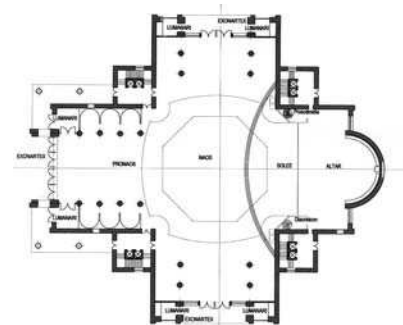

Secția 1 Poliție, bd. Lascăr Catargiu
fațadă, plan parter