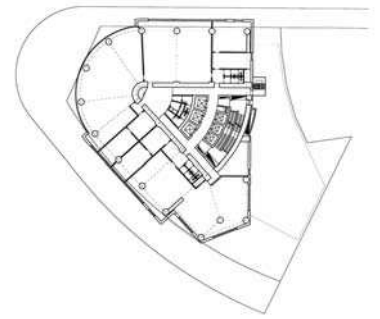

**Georgeta  
Luminița  
POPESCU**  
2908

Clădire birouri str. G.ral Budișteanu,  
perspectivă, plan etaj curent

Institutul de Arhitectură „Ion Mincu” 1979

S.C. „PROIECT București” S.A. (șef proiect, șef proiect complex, șef colectiv de arhitectură)