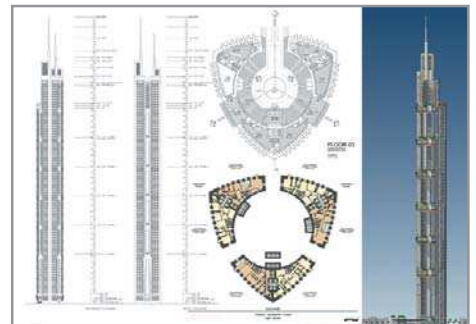

Zgârie-nori, Dubai, EAU