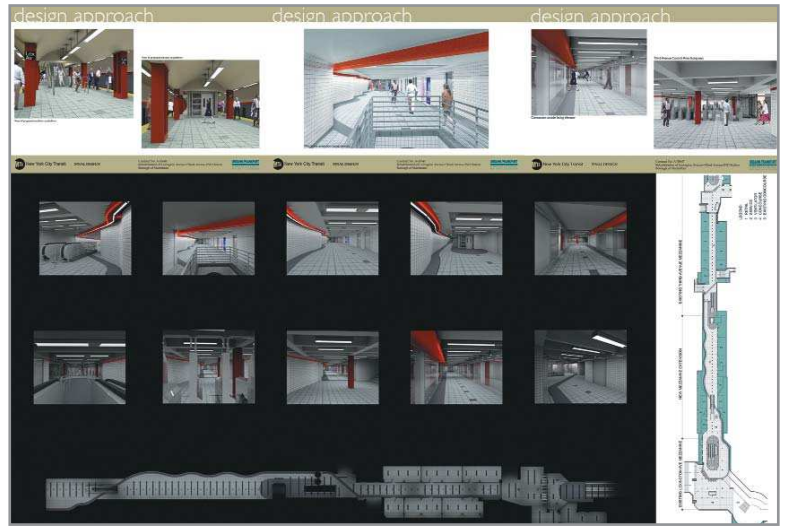

**Cristian Dorin  
GAVRILESCU**

**2988**

Stație metrou, SUA

1998 Universitatea de Arhitectură „Ion Mincu”, București  
 1994 Colegiul de Arhitectură și Urbanism „Ion Mincu”, București  
 NAAB 2001 - USA - Echivalarea studiilor la nivel de Master în Arhitectură