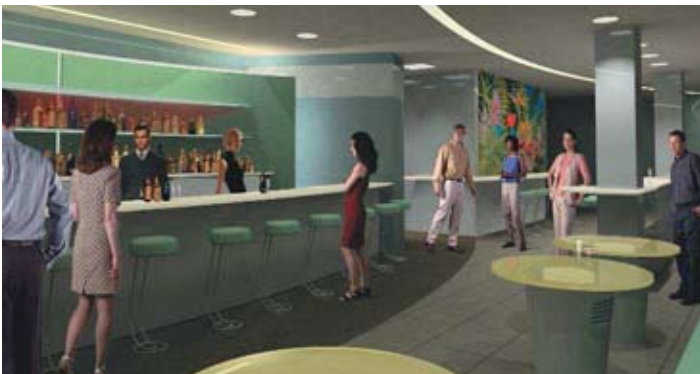

**Cătălina  
GAVRILESCU**  
3202

Bar în New York, SUA,  
perspective interioare

KISLÍN RESIDENCE

Locuință Long Island, SUA

Studii: Colegiul de Arhitectură și Urbanism "Ion Mincu", București 1996

GD Architects, Romania