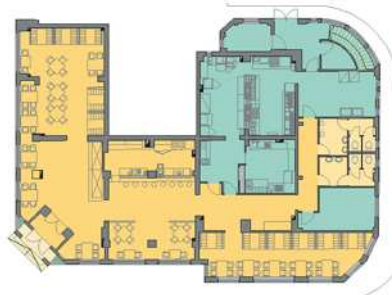

Clădire birouri Pipera,  
vedere, plan parter

Amenajare restaurant „Ruby Tuesday” București,  
vedere, interior, plan

Imobil S+P+4 șos. Mihai Bravu  
perspectivă, plan parter