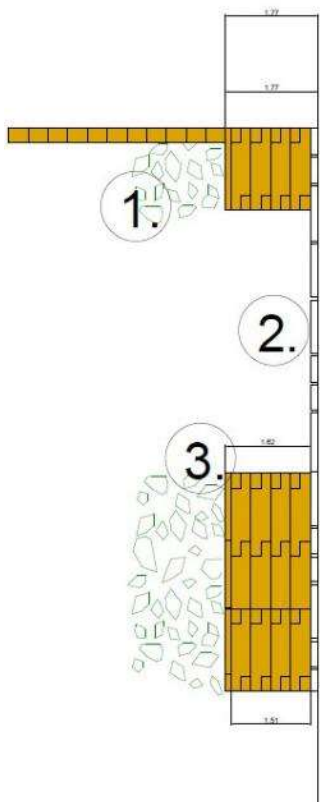

Sectione AA

Sectione BB

-  Bradstone Travero Dala 20x20x3,3-3,7 cm, gresie nuantata 1,5 mp
-  Bradstone Travero Dala 20x40x3,3-3,7 cm, gresie nuantata 1,5 mp
-  Bradstone Travero Dala 40x40x3,3-3,7 cm, gresie nuantata 5,2 mp
-  Bradstone Travero Dala 60x40x3,3-3,7 cm, gresie nuantata 4 mp
-  Bradstone Travero bordura 60x15x4 cm, gresie nuantata 10 buc
-  Bradstone Madoc bloc zidarie Z 58,5x10x14 cm, gri bej nuantat 225 buc
-  Bradstone Madoc bloc complete 11x10x7 cm, gri bej nuantat 10 buc
-  Bradstone Madoc dala capac 47,5x12,5x4 cm, gri bej nuantat 44 buc