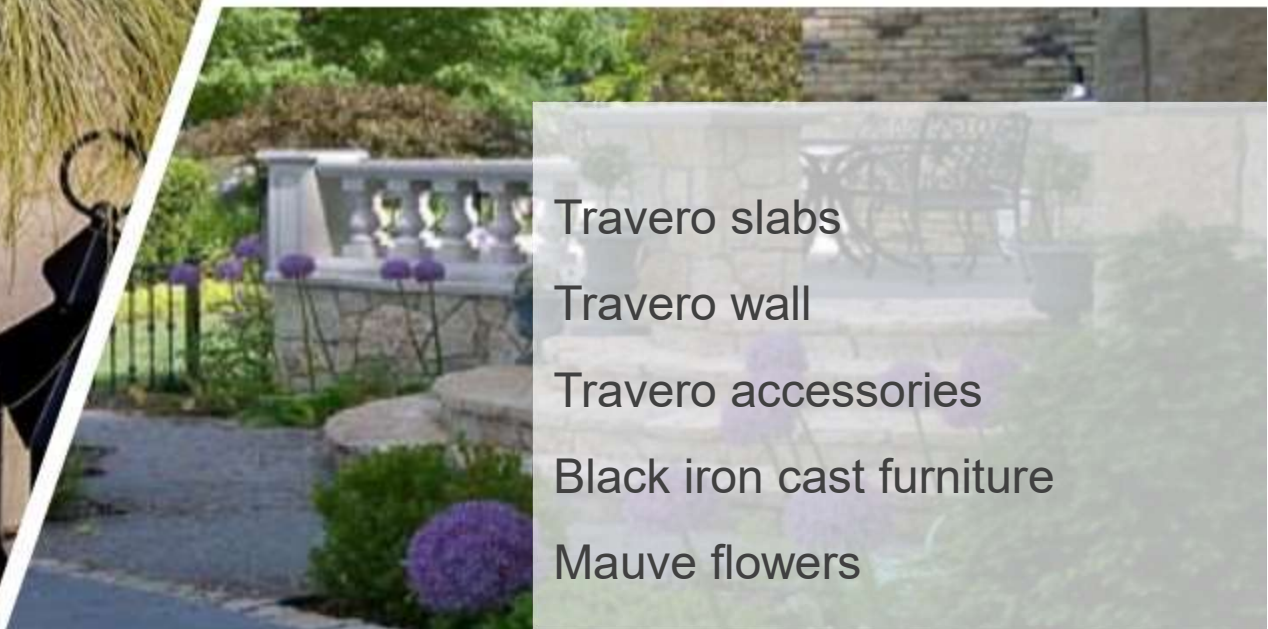

Provence Garden

Wood

French Lavender

Pear

- Travero slabs
- Travero wall
- Travero accessories
- Black iron cast furniture
- Mauve flowers

1. Banca - Bradstone Travero
- gresie nuantata
2. Cismea Travero - gresie nuantata
3. Gard Bradstone Travero - gresie nuantata
4. Pavaj Bradstone travero grande
- gresie nuantata