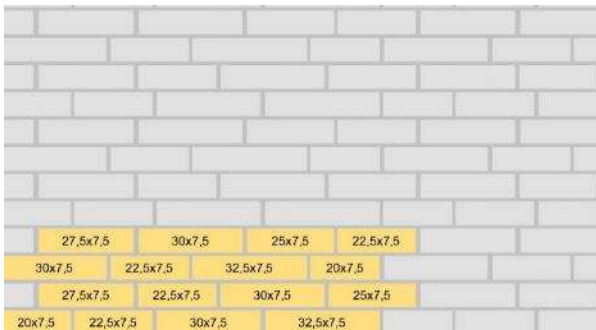

Wienerberger

- Se asorteaza cu dalele Old Town
- Aspect clasic de piatra
- Placare de soclu, fatada sau parapeti de gradina
- Mai multe formate pentru modele creative

Old Town – Placare de fatada

Recomandari de montaj