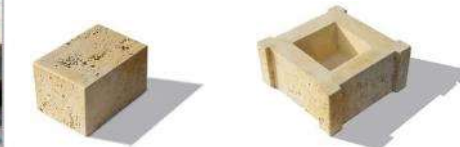

60x30

45x45

Dale contur piscina

Travero – Sistem de gard

Bradstone Travero – Sistem de gard

Lias

Wienerberger

Inspirat de sudul Angliei Similar cu
Lias natural (ardezie naturală)