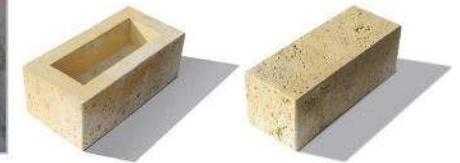

60x30

45x45

Dale contur piscina

Travero – Sistem de gard

Bradstone Travero – Sistem de gard

Lias

Wienerberger

Inspirat de sudul Angliei Similar cu
Lias natural (ardezie naturală)