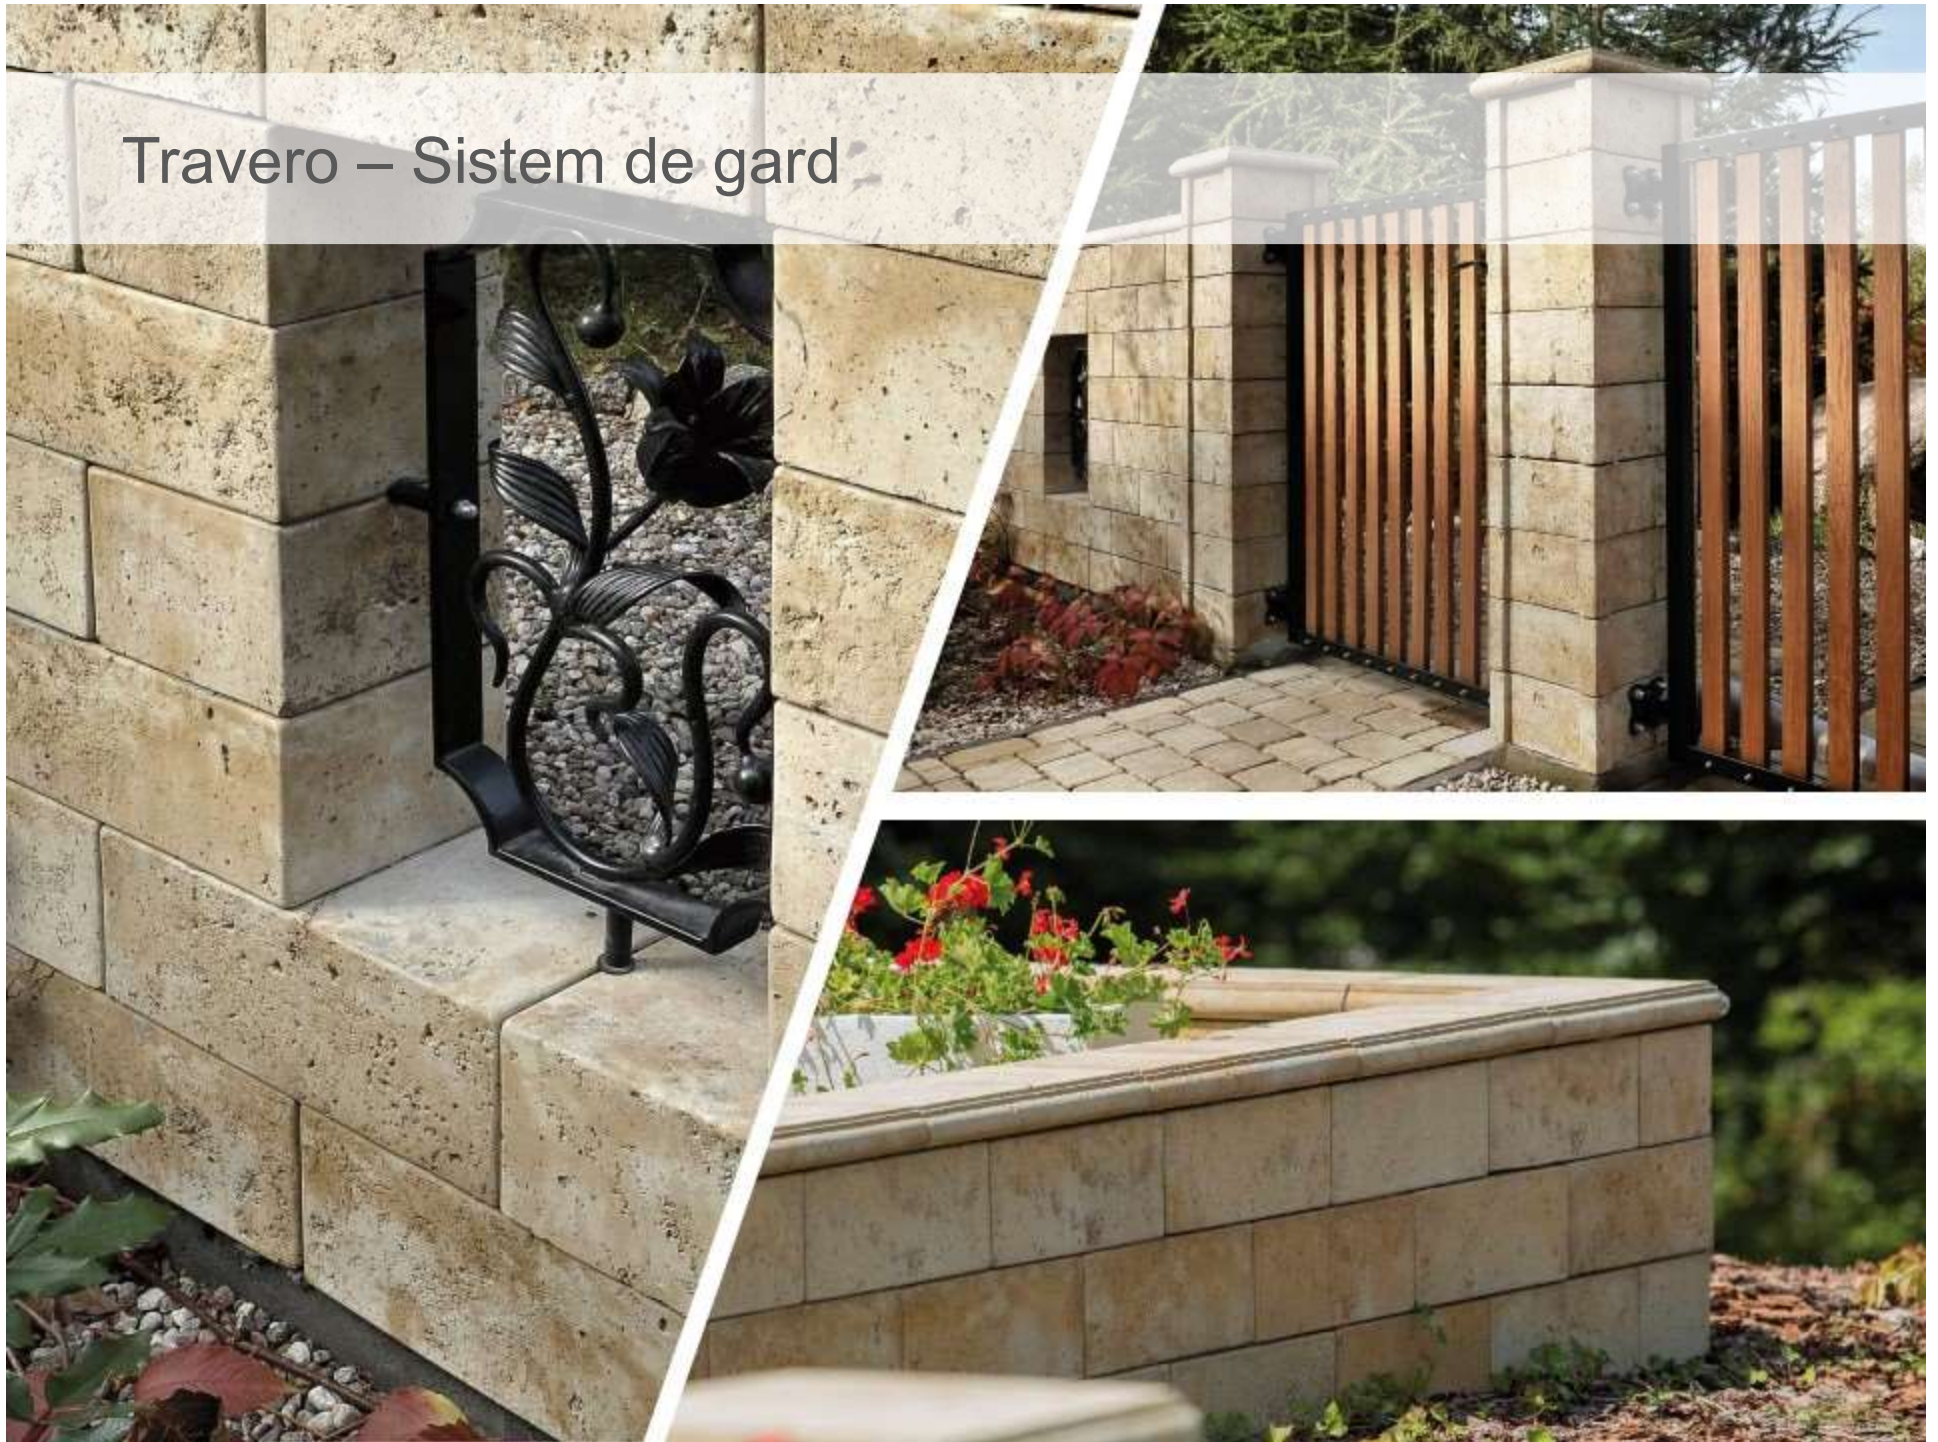

Travero – Sistem de gard