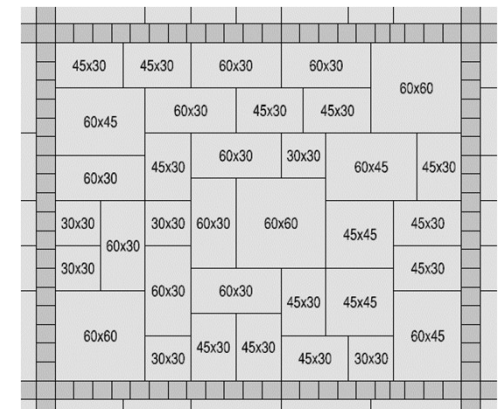

- 3 buc. 60x60 cm
- 3 buc 60x45 cm
- 9 buc. 60x30 cm
- 2 buc 45x45 cm
- 12 buc. 45x30 cm
- 6 buc. 30x30 cm

13.11.2019

Old Town

1 pachet de baza = 6.07 MP = 1 palet
 1 pachet de baza = 3 buc. - 60x60, 3 buc. - 60x45,
 9 buc. - 60x30, 2 buc. - 45x45,
 12 buc. - 45x30, 6 buc. - 30x30;