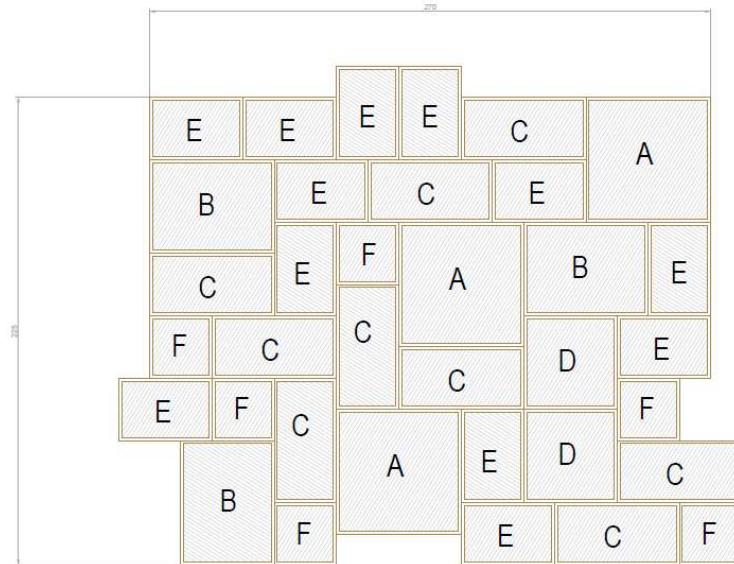

- 3 buc. 60x60 cm
- 3 buc 60x45 cm
- 9 buc. 60x30 cm
- 2 buc 45x45 cm
- 12 buc. 45x30 cm
- 6 buc. 30x30 cm

13.11.2019

Old Town

1 pachet de baza = 6.07 MP = 1 palet
 1 pachet de baza = 3 buc. - 60x60, 3 buc. - 60x45,
 9 buc. - 60x30, 2 buc. - 45x45,
 12 buc. - 45x30, 6 buc. - 30x30;