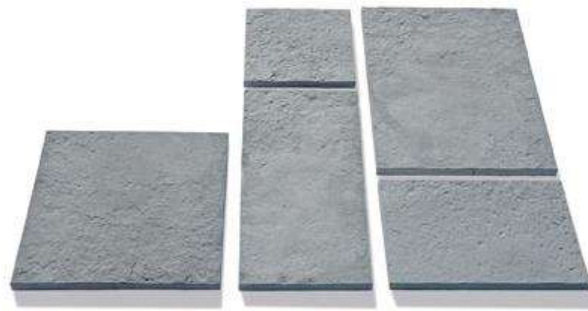

Bradstone Lias – Familia de produse

Pachet de baza- grosime 3,3-3,6 cm