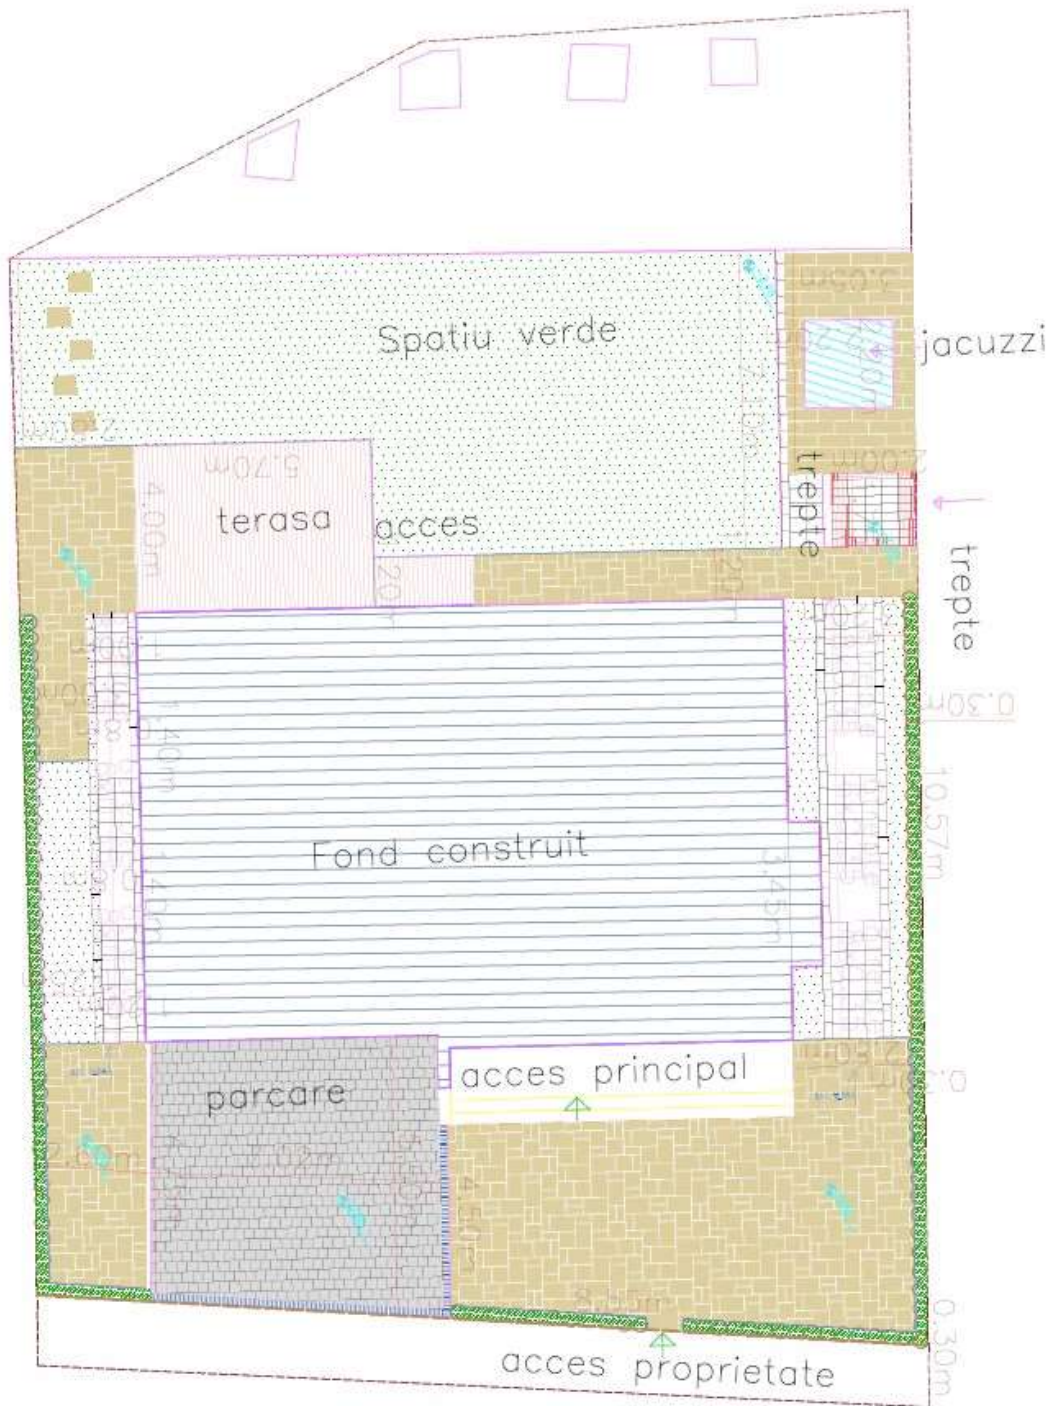

Bradstone Travero, gresie nuantata

BRADSTONE TRAVERO dale 40/20/3,3-3,7 cm gresie nuantata

BRADSTONE TRAVERO dale 40/40/3,3-3,7 cm gresie nuantata

BRADSTONE TRAVERO dale 60/40/3,3-3,7 cm gresie nuantata

BRADSTONE TRAVERO GRANDE dale fara cant 81/21/4,8-5,2 cm gresie nuantata

Bradstone Old Town - gresie

BRADSTONE OLD TOWN dale de gradina 56/42/3,7 cm gresie

Umbriano, gri marmorat

UMBRIANO dale 25/25 cm - gri marmorat