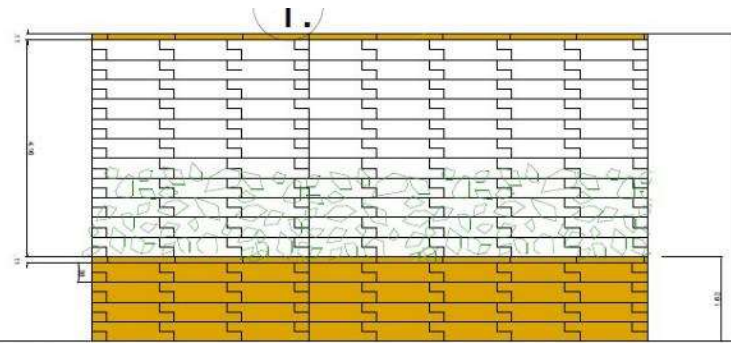

1. Jardiniera Bradstone Madoc - gri bej nuantat
2. Pavaj Bradstone Travero - gresie nuantata

Sectione AA