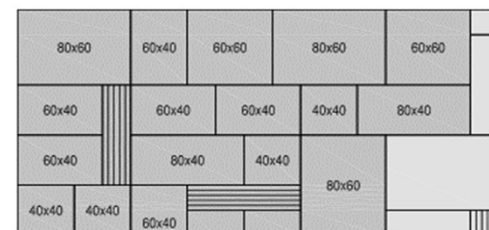

Pachet de baza = 6,6 m²

3 buc. 80x60 cm

4 buc. 80x40 cm

3 buc. 60x60 cm

9 buc. 60x40 cm

4 buc. 40x40 cm

Gri cenușiu

Maro fumuriu