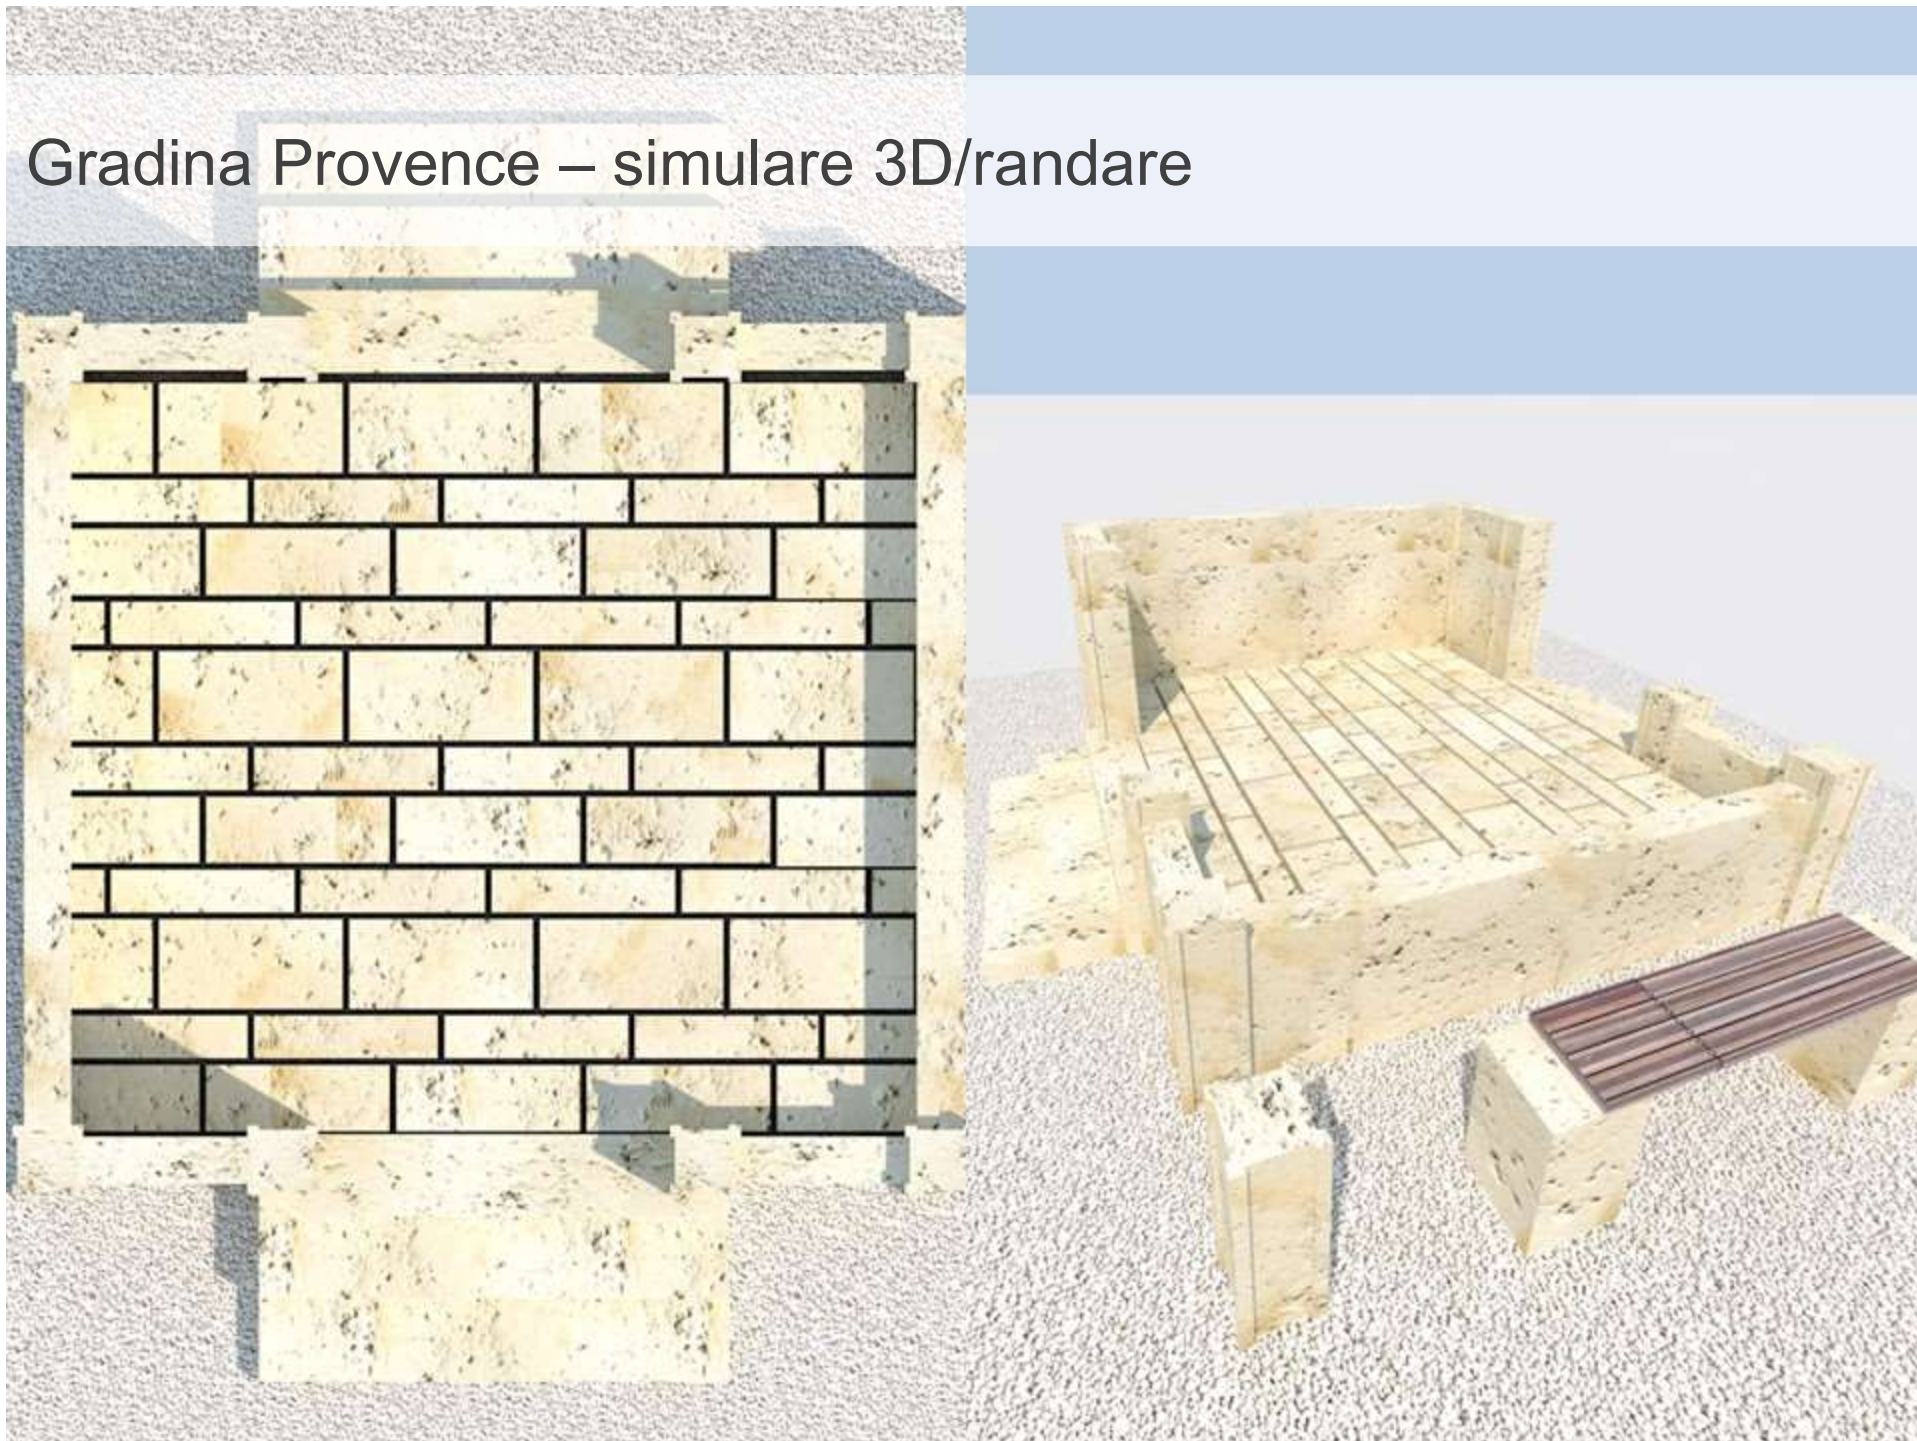

Gradina Provence – simulare 3D/randare