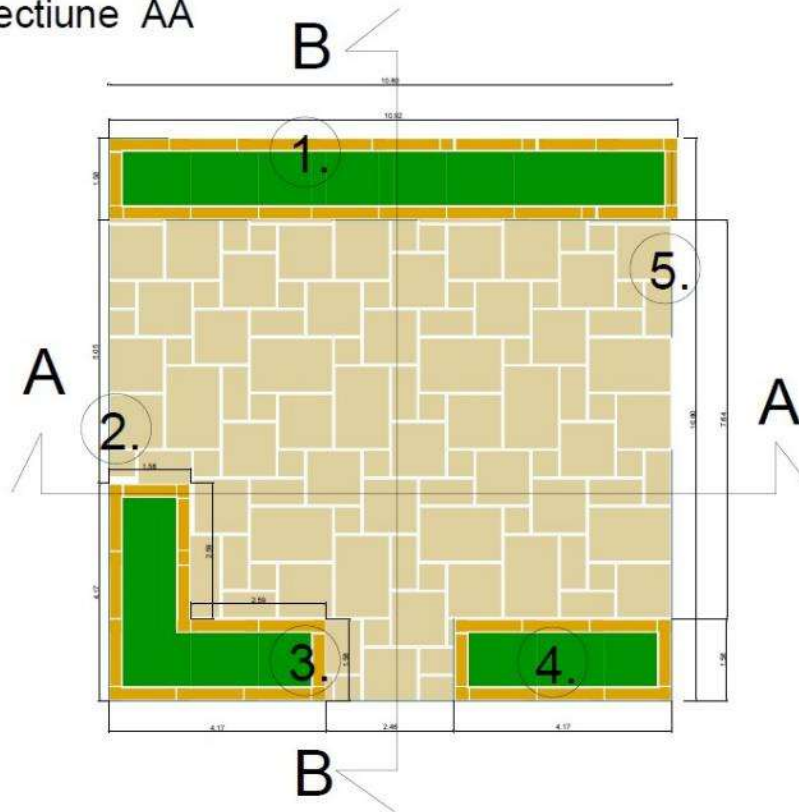

Sectione AA

Sectione BB

-  Bradstone Travero Dala 20x20x3,3-3,7 cm, gresie nuantata 1,5 mp
-  Bradstone Travero Dala 20x40x3,3-3,7 cm, gresie nuantata 1,5 mp
-  Bradstone Travero Dala 40x40x3,3-3,7 cm, gresie nuantata 5,2 mp
-  Bradstone Travero Dala 60x40x3,3-3,7 cm, gresie nuantata 4 mp
-  Bradstone Travero bordura 60x15x4 cm, gresie nuantata 10 buc
-  Bradstone Madoc bloc zidarie Z 58,5x10x14 cm, gri bej nuantat 225 buc
-  Bradstone Madoc bloc complete 11x10x7 cm, gri bej nuantat 10 buc
-  Bradstone Madoc dala capac 47,5x12,5x4 cm, gri bej nuantat 44 buc