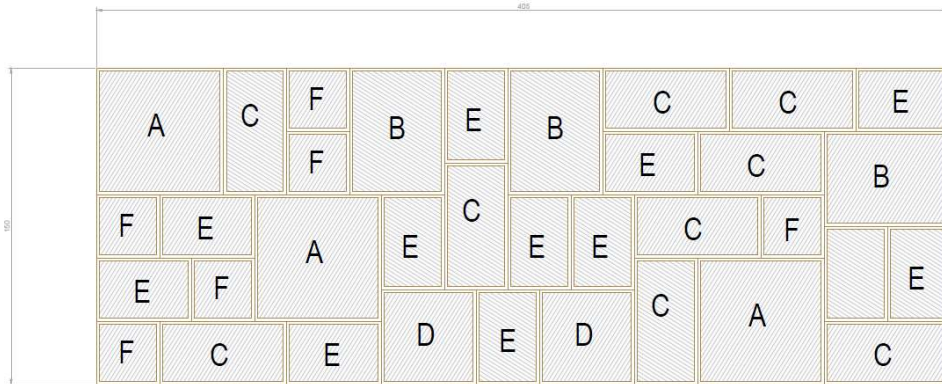

Old Town

1 pachet de baza = 6.07 MP = 1 palet
1 pachet de baza = 3 buc. - 60x60, 3 buc. - 60x45,
9 buc. - 60x30, 2 buc. - 45x45,
12 buc. - 45x30, 6 buc. - 30x30;