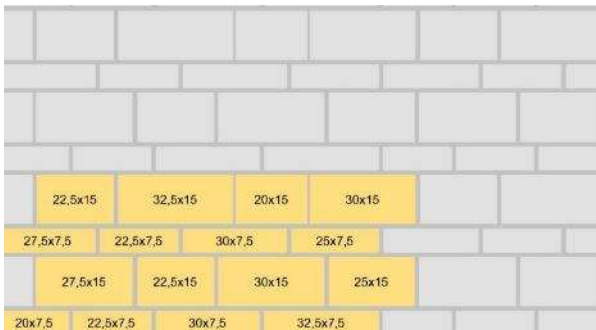

Wienerberger

- Se asorteaza cu dalele Old Town
- Aspect clasic de piatra
- Placare de soclu, fatada sau parapeti de gradina
- Mai multe formate pentru modele creative

Old Town – Placare de fatada

Recomandari de montaj