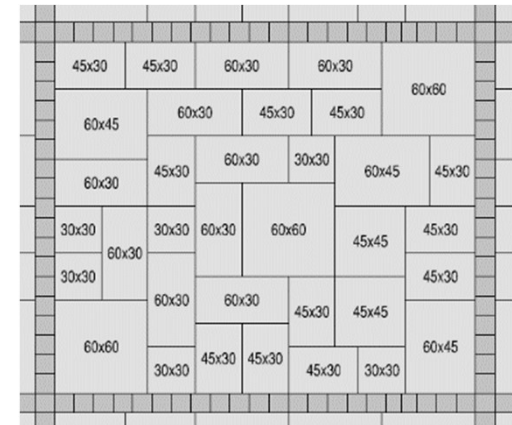

Old Town - Dale

Wienerberger

- Stil mediteranean
- Mix de formate într-un pachet
- Calcar&Gresie