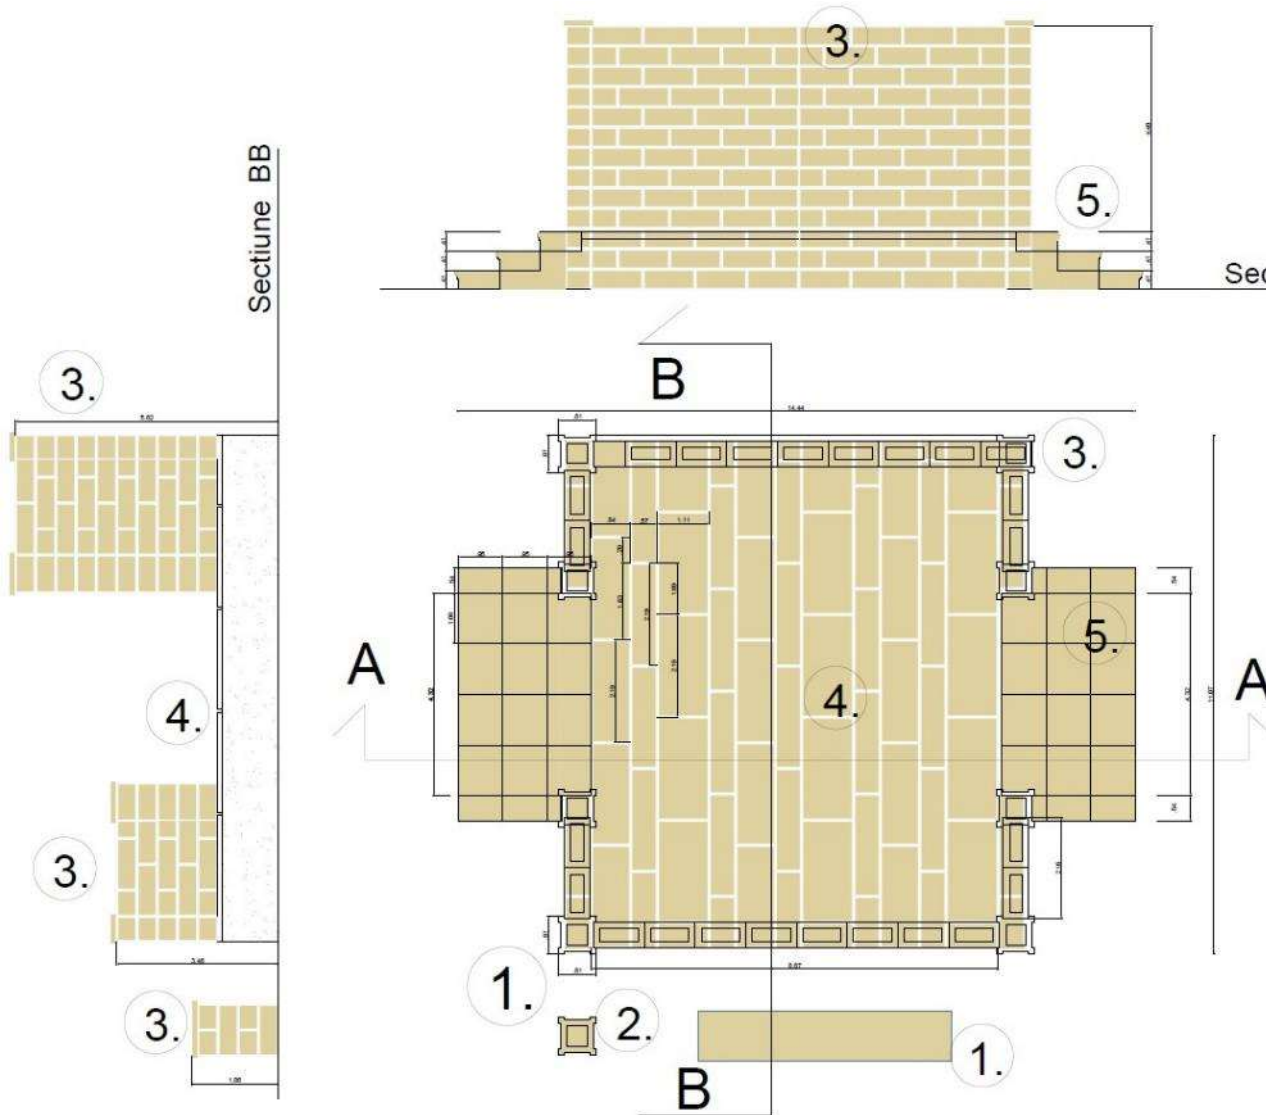

1. Banca - Bradstone Travero
  - gresie nuantata
2. Cismea Travero - gresie nuantata
3. Gard Bradstone Travero - gresie nuantata
4. Pavaj Bradstone travero grande
  - gresie nuantata

1. **pavaj**
2. -Travero Grande dala decorativa 81x21x4,8-5,2 cm, gresie nuantata-30 buc
   - -Travero Grande dala decorativa 81x31x4,8-5,2 cm, gresie nuantata-20 buc
   - -Travero Grande dala decorativa 81x41x4,8-5,2 cm, gresie nuantata-20 buc
3. **Parapeti**
4. -Bradstone Travero bloc stalp 30x30x15 cm, gresie nuantata-90 buc
   - -Bradstone Travero dala capac stalp 35x35x5 cm, gresie nuantata-12 buc
   - -Bradstone Travero bloc zidarie baza 40x20x15 cm, gresie nuantata-14 buc
   - -Bradstone Travero bloc zidarie capac 40x20x15 cm, gresie nuantata-210 buc
   - -Bradstone Travero bloc completare 20x20x15 cm, gresie nuantata-60 buc
   - -Bradstone Travero dala capac zidarie 50x23x5 cm, gresie nuantata-26 buc
5. **Trepte**
6. -Bradstone Travero treapta 40x35x15 cm, gresie nuantata-50 buc