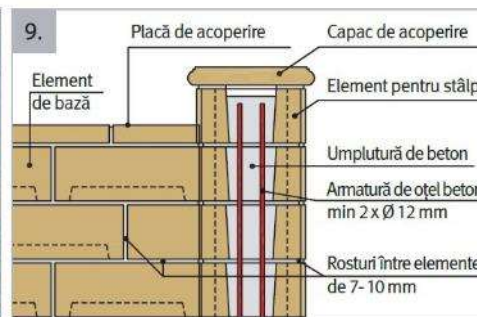

60x30

45x45

Dale contur piscina

Travero – Sistem de gard

Bradstone Travero – Sistem de gard

Lias

Wienerberger

Inspirat de sudul Angliei Similar cu
Lias natural (ardezie naturală)