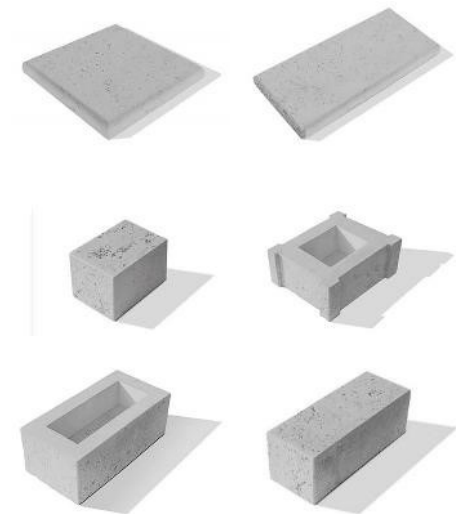

Lusso Tivoli

Lusso Tivoli

90x30x4cm

60x30x4cm

30x30x4cm

Argento

Wienerberger

- Eleganță discretă.
- Aspect care atrage privirea.
- Sistemul exclusiv de perete Bradstone Argento este îmbunătățit de linii fine de travertin gri-argintiu