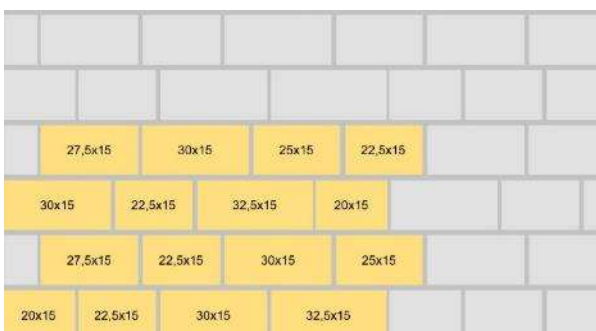

Wienerberger

- Se asorteaza cu dalele Old Town
- Aspect clasic de piatra
- Placare de soclu, fatada sau parapeti de gradina
- Mai multe formate pentru modele creative

Old Town – Placare de fatada

Recomandari de montaj