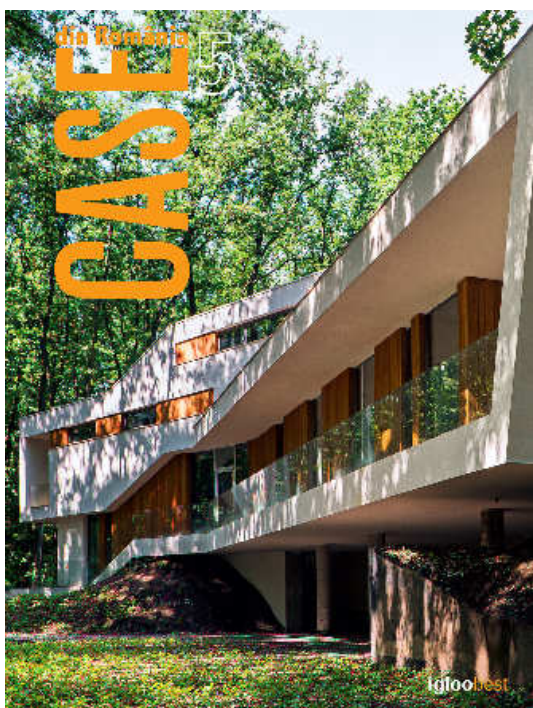

Case din România, volumul numărul 5

În luna septembrie igloo media anunță lansarea unui nou album în seria Case din România, [al 5-lea volum din colecția igloobest](http://www.igloo.ro/carti/case-din-romania-5/) dedicat locuințelor individuale. Disponibil în curând în librării, albumul poate fi comandat pe [igloo.ro](http://www.igloo.ro) până pe **11 octombrie** cu 30% reducere. În plus, toți cei care vor comanda albumul până la această dată vor avea șansa să câștige unul dintre premiile pentru amenajarea casei oferite de Franke și Royal Bath. Detaliile campaniei le găsiți aici: <http://www.igloo.ro/carti/case-din-romania-5/>

Albumul prezintă o serie de proiecte de case realizate recent în România care se remarcă atât prin calitatea arhitecturii cât și prin amenajările de interior.

Rezultat al unei bune colaborări dintre beneficiar, arhitect și constructor exemplele prezentate pot fi comparate cu proiecte similare internaționale, atât în ceea ce privește conceptul, cât și execuția sau materialele. Prin publicarea acestui album ne dorim promovarea proiectelor românești realizate cu angajament și responsabilitate de arhitecții autohtoni de primă mână.