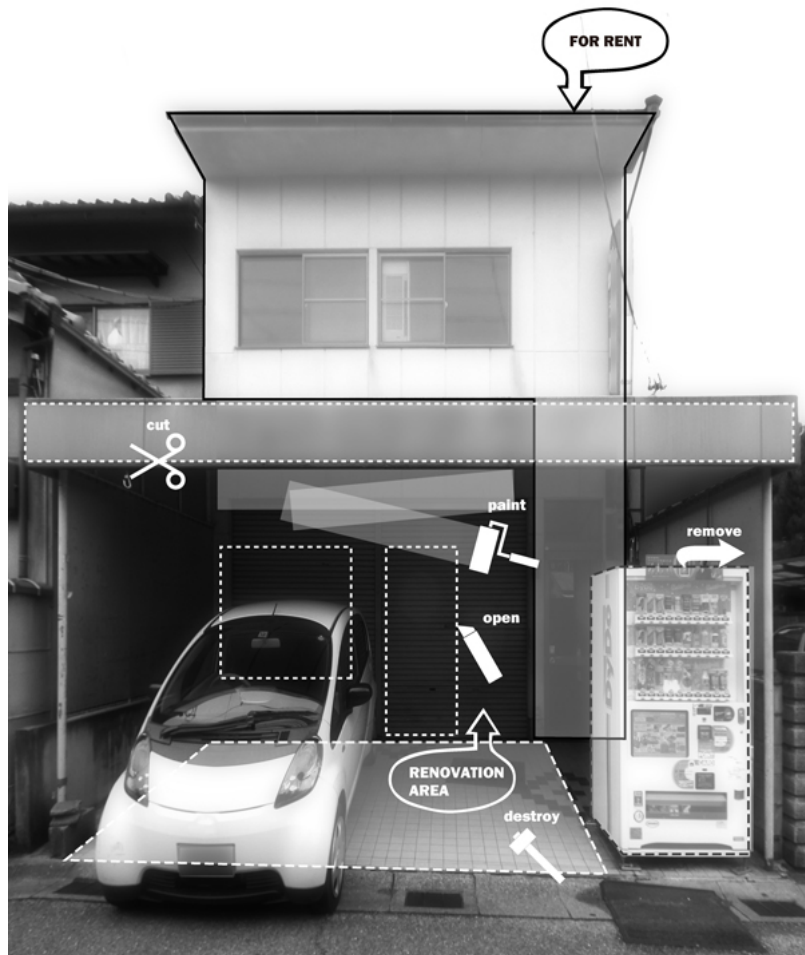

44. **Zeppelin: Reabilitare și extindere**
> Reabilitarea și adaptarea unei case Art-Deco în București

48. **Matei Manaila: Jaluzele verticale**
> Conversia Guggelturm, St. Andreas, Cham, Elveția

50. **Case vechi, design și ceva în plus**
> O expoziție despre reactivarea patrimoniului arhitectural din România