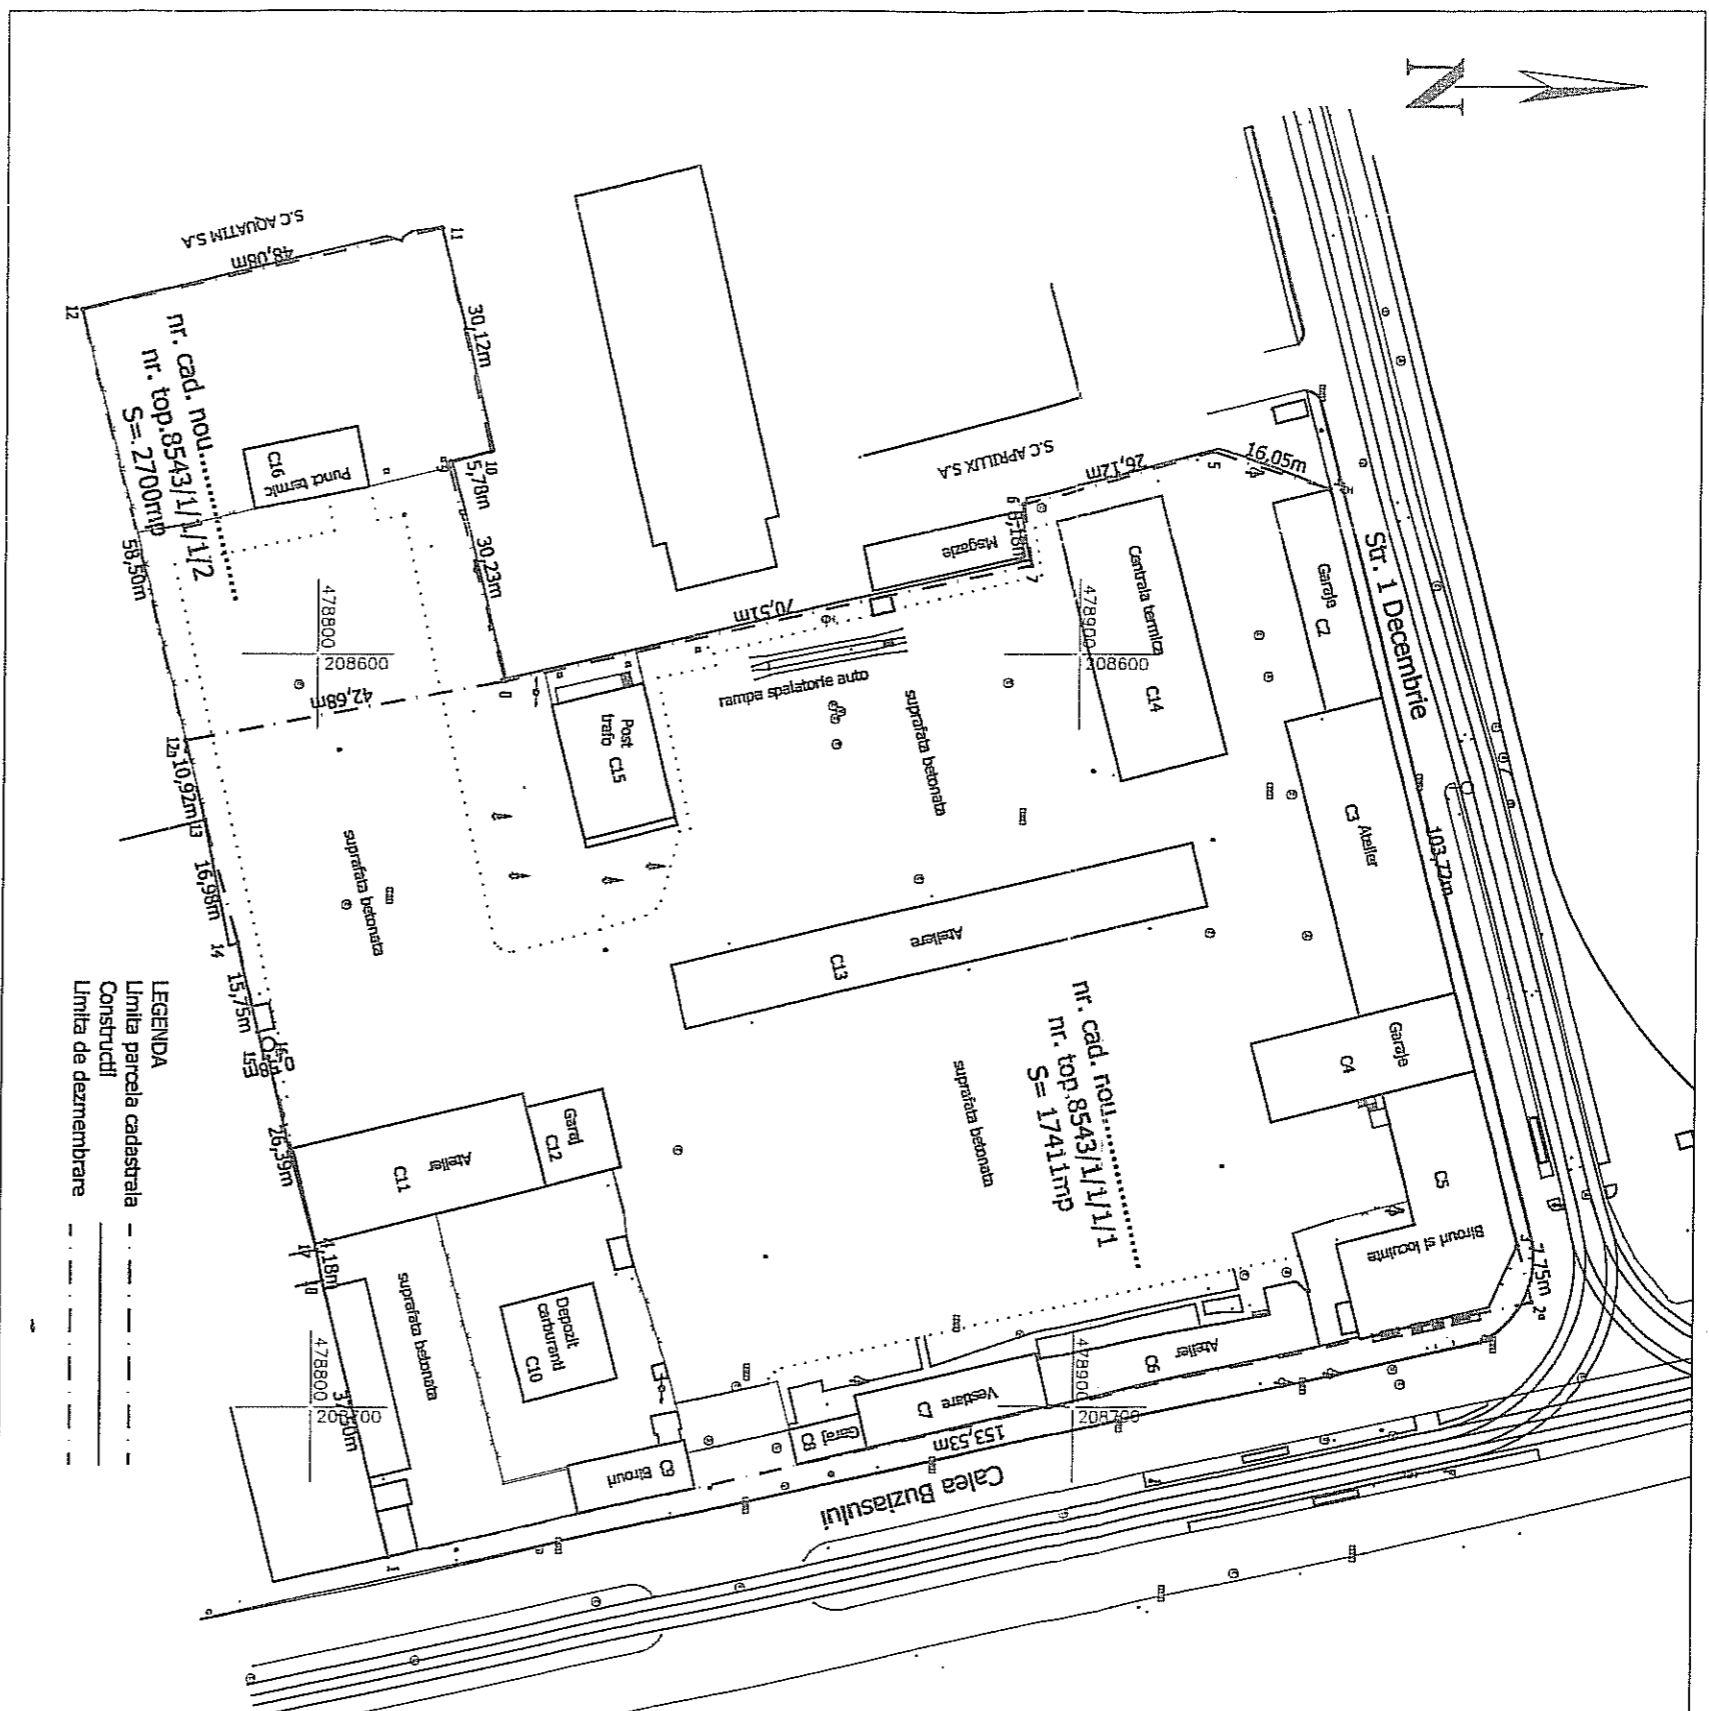

Nr. cadastral vechi	Suprafata masurata	Adresa imobilului
8543/1/1/1	19948mp	Sir. 1 Decembrie nr.58, Timisoara
Cartea Funciara nr.	403424	UAT Timisoara

PLAN DE AMPLASAMENT SI DELIMITARE A IMOBILULUI  
SCARA 1:1000

Situatia actuala (inainte de dezlipire)				Situatia viitoare (dupa dezlipire)						
Nr. cad.	Suprafata din acte (mp)	Suprafata masurata (mp)	Categoria de folosinta	Descrierea imobilului	Nr. cad. vechi	Nr. cad. nou	Suprafata din acte (mp)	Suprafata masurata (mp)	Categoria de folosinta	Descrierea imobilului
8543/1/1/1	20111	19948	Cc	Teren cu urmatoarele constructii: C2-garaj; C3-atelier; C4-garaj; C5-birouri si locuinte; C6-atelier; C7-vestiare; C8-garaj; C9-birouri; C10-depozit carburanti; C11-atelier; C12-garaj; C13-ateliere; C14-centrala termica; C15-post trafic; C16-punct termic in str. 1 Decembrie nr.58	8543/1/1/1/1	413832	17411	17248	Cc	Teren cu urmatoarele constructii: C2-garaj; C3-atelier; C4-garaj; C5-birouri si locuinte; C6-atelier; C7-vestiare; C8-garaj; C9-birouri; C10-depozit carburanti; C11-atelier; C12-garaj; C13-ateliere; C14-centrala termica; C15-post trafic in str. 1 Decembrie nr.58
Total	20111	19948	-	-	8543/1/1/1/2	413833	2700	2700	Cc	Teren cu constructia C16-punct termic in str. 1 Decembrie nr.58