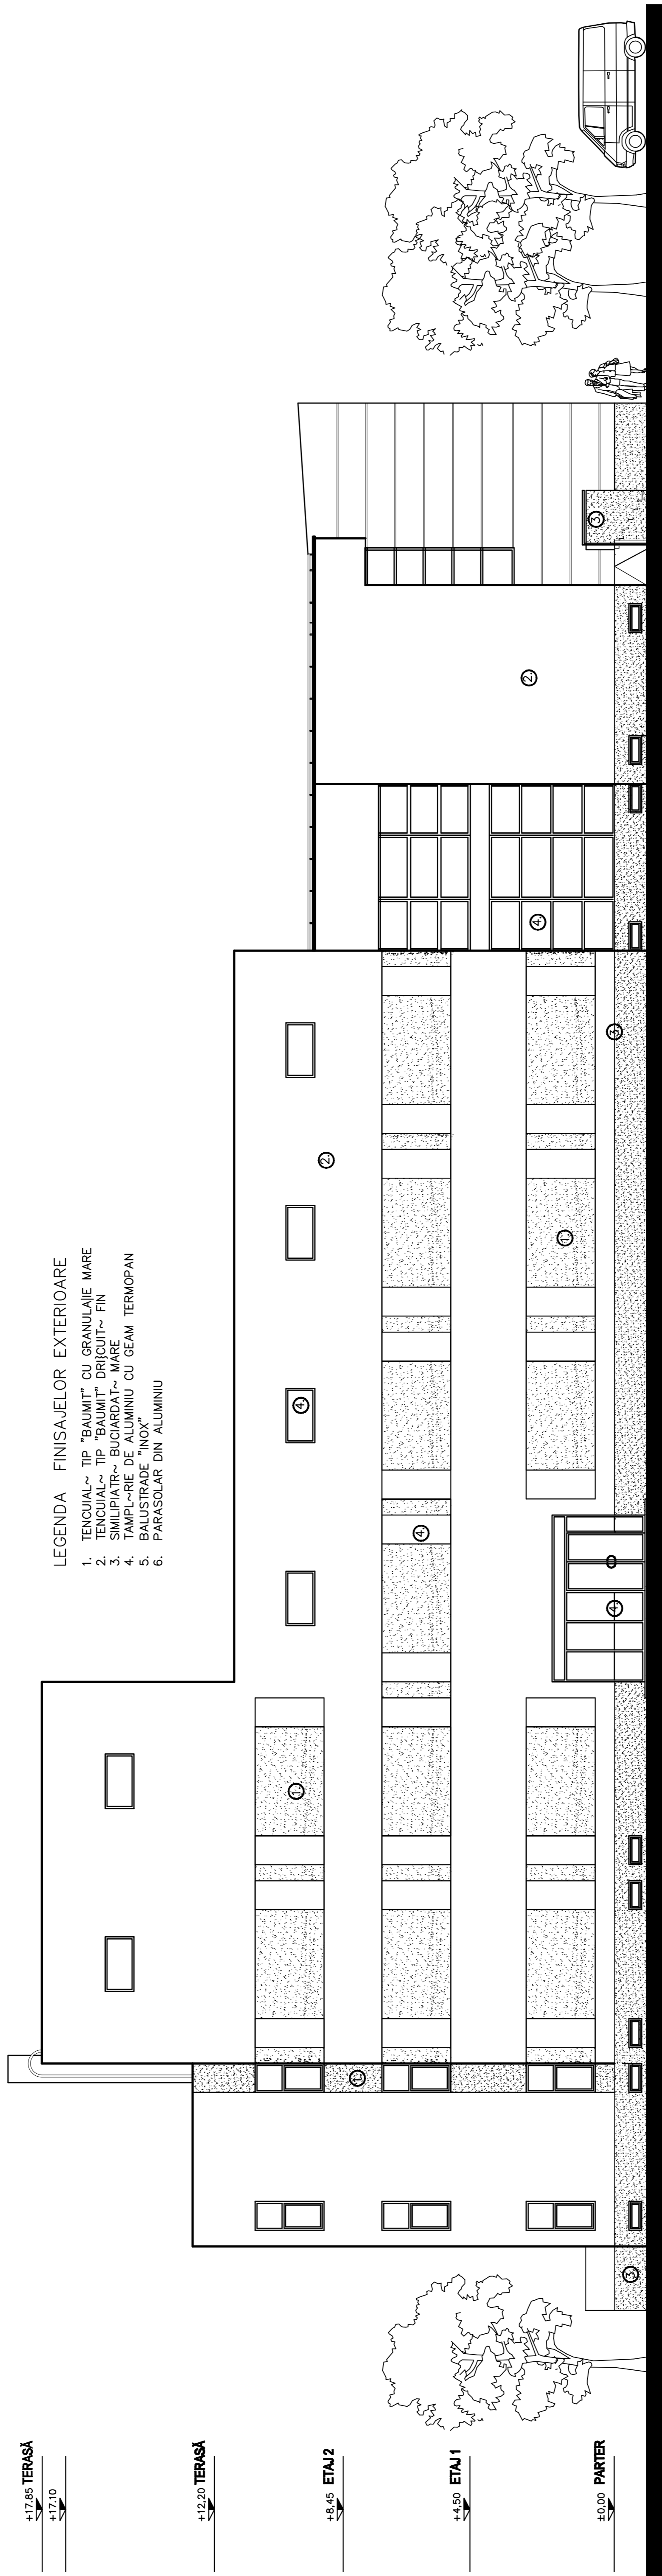

+17.85 TERASĂ  
+17.10

+12.20 TERASĂ

+8.45 ETAJ 2

+4.50 ETAJ 1

±0.00 PARTER

LEGENDA FINISAJELOR EXTERIOARE

1. TENCUIALĂ TIP "BAUMIT" CU GRANULANIE MARE
2. TENCUIALĂ TIP "BAUMIT" DRICUIT-FIN
3. SIMPLIATRĂ BUCIARDAȚĂ MARE
4. TAMPLĂRIE DE ALUMINIU CU GEAM TERMOPAN
5. BALUSTRADE "INDY"
6. PARASOLAR DIN ALUMINIU

FATADA LATERALA STANGA