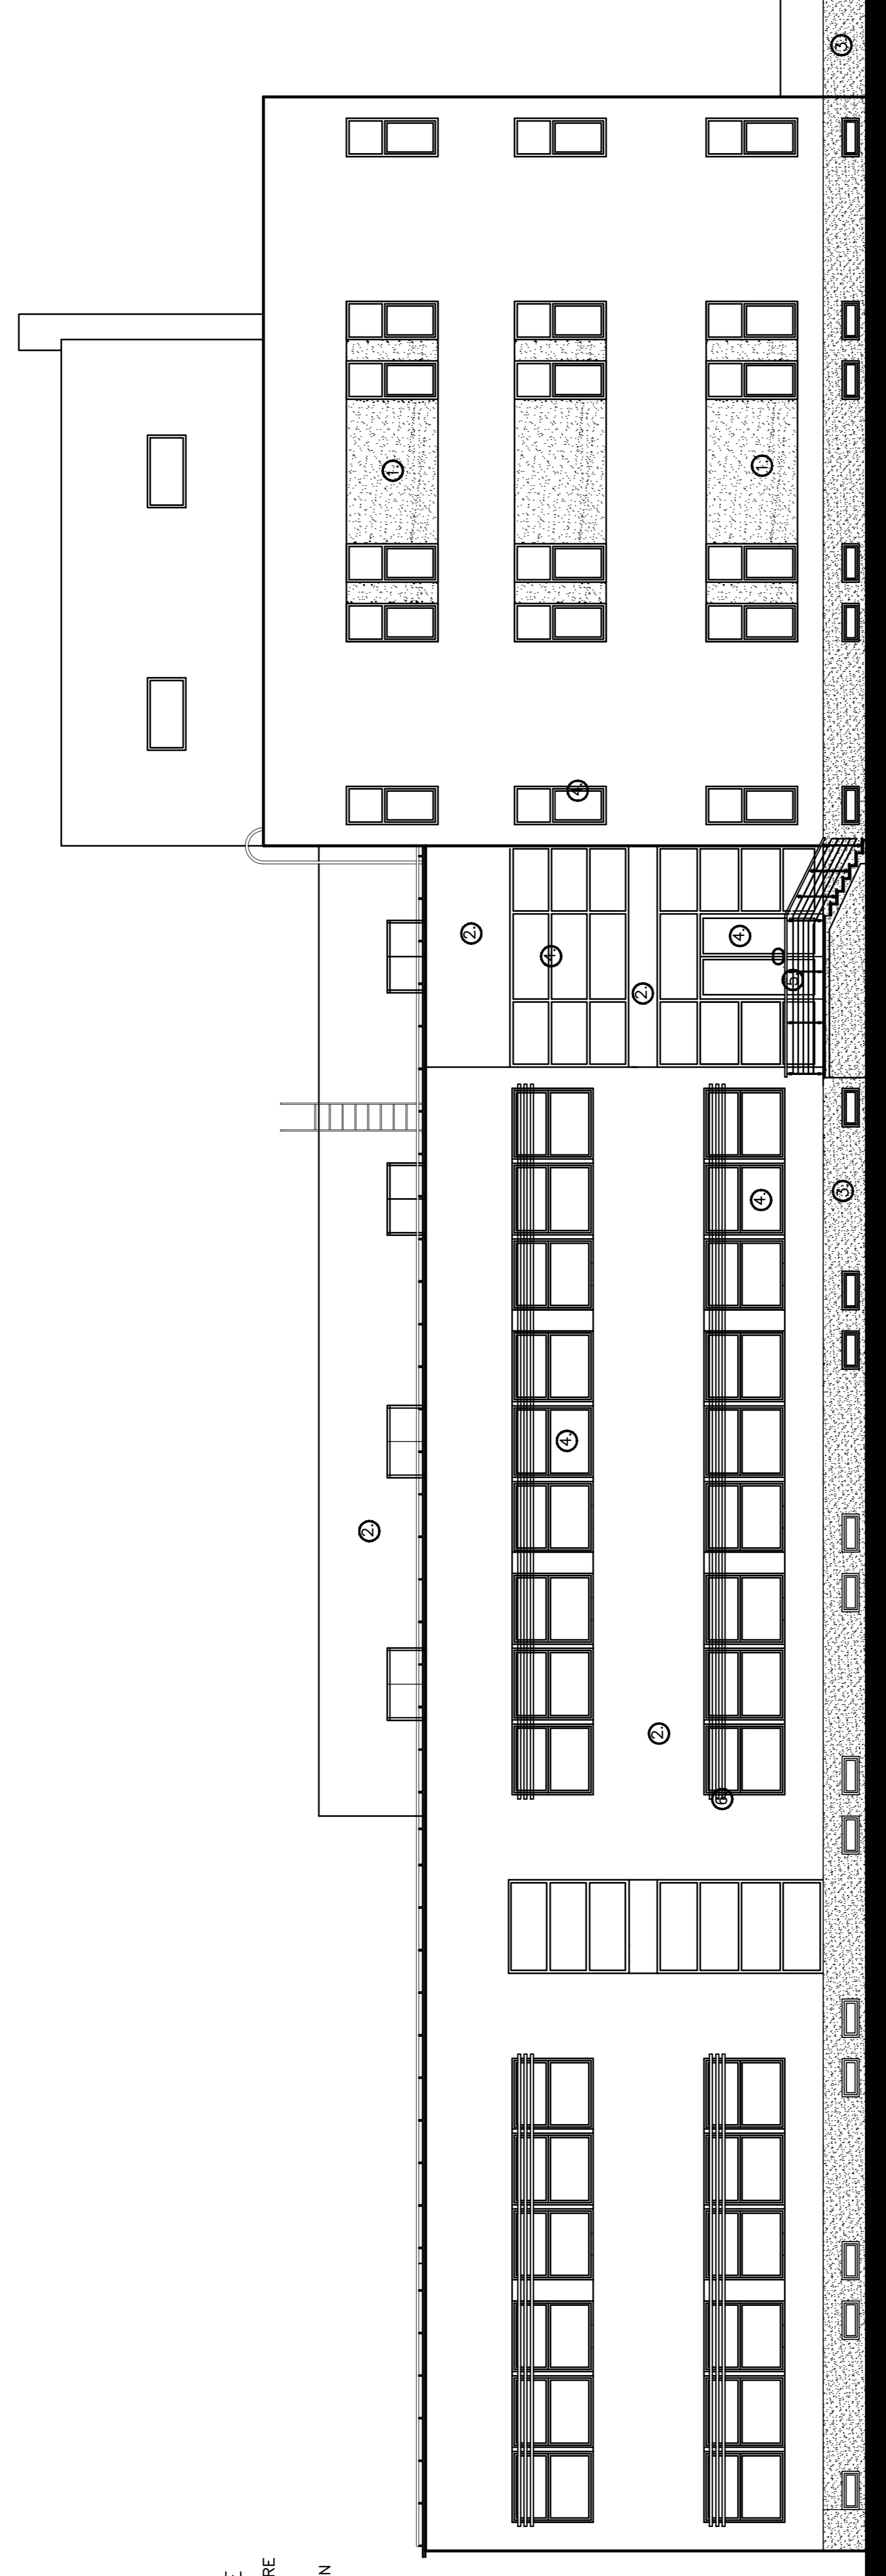

+17.85

+12.20 TERAS~

+8.45 ETAJ 2

+4.60 ETAJ 1

±0.00 PARTER  
-1.05

LEGENDA FINISAJELOR EXTERIOARE

1. TENCUIAL~ TIP "BAUMIT" CU GRANULAIE MARE
2. TENCUIAL~ TIP "BAUMIT" DRICUIT~ FIN
3. SIMPLIPIATR~ BUGARDAT~ MARE
4. TAMPL~RIE DE ALUMINIU CU GEAM TERMOPAN
5. BALUSTRADE "INOX"
6. PARASOLAR DIN ALUMINIU

FATADA LATERALA DREAPTA