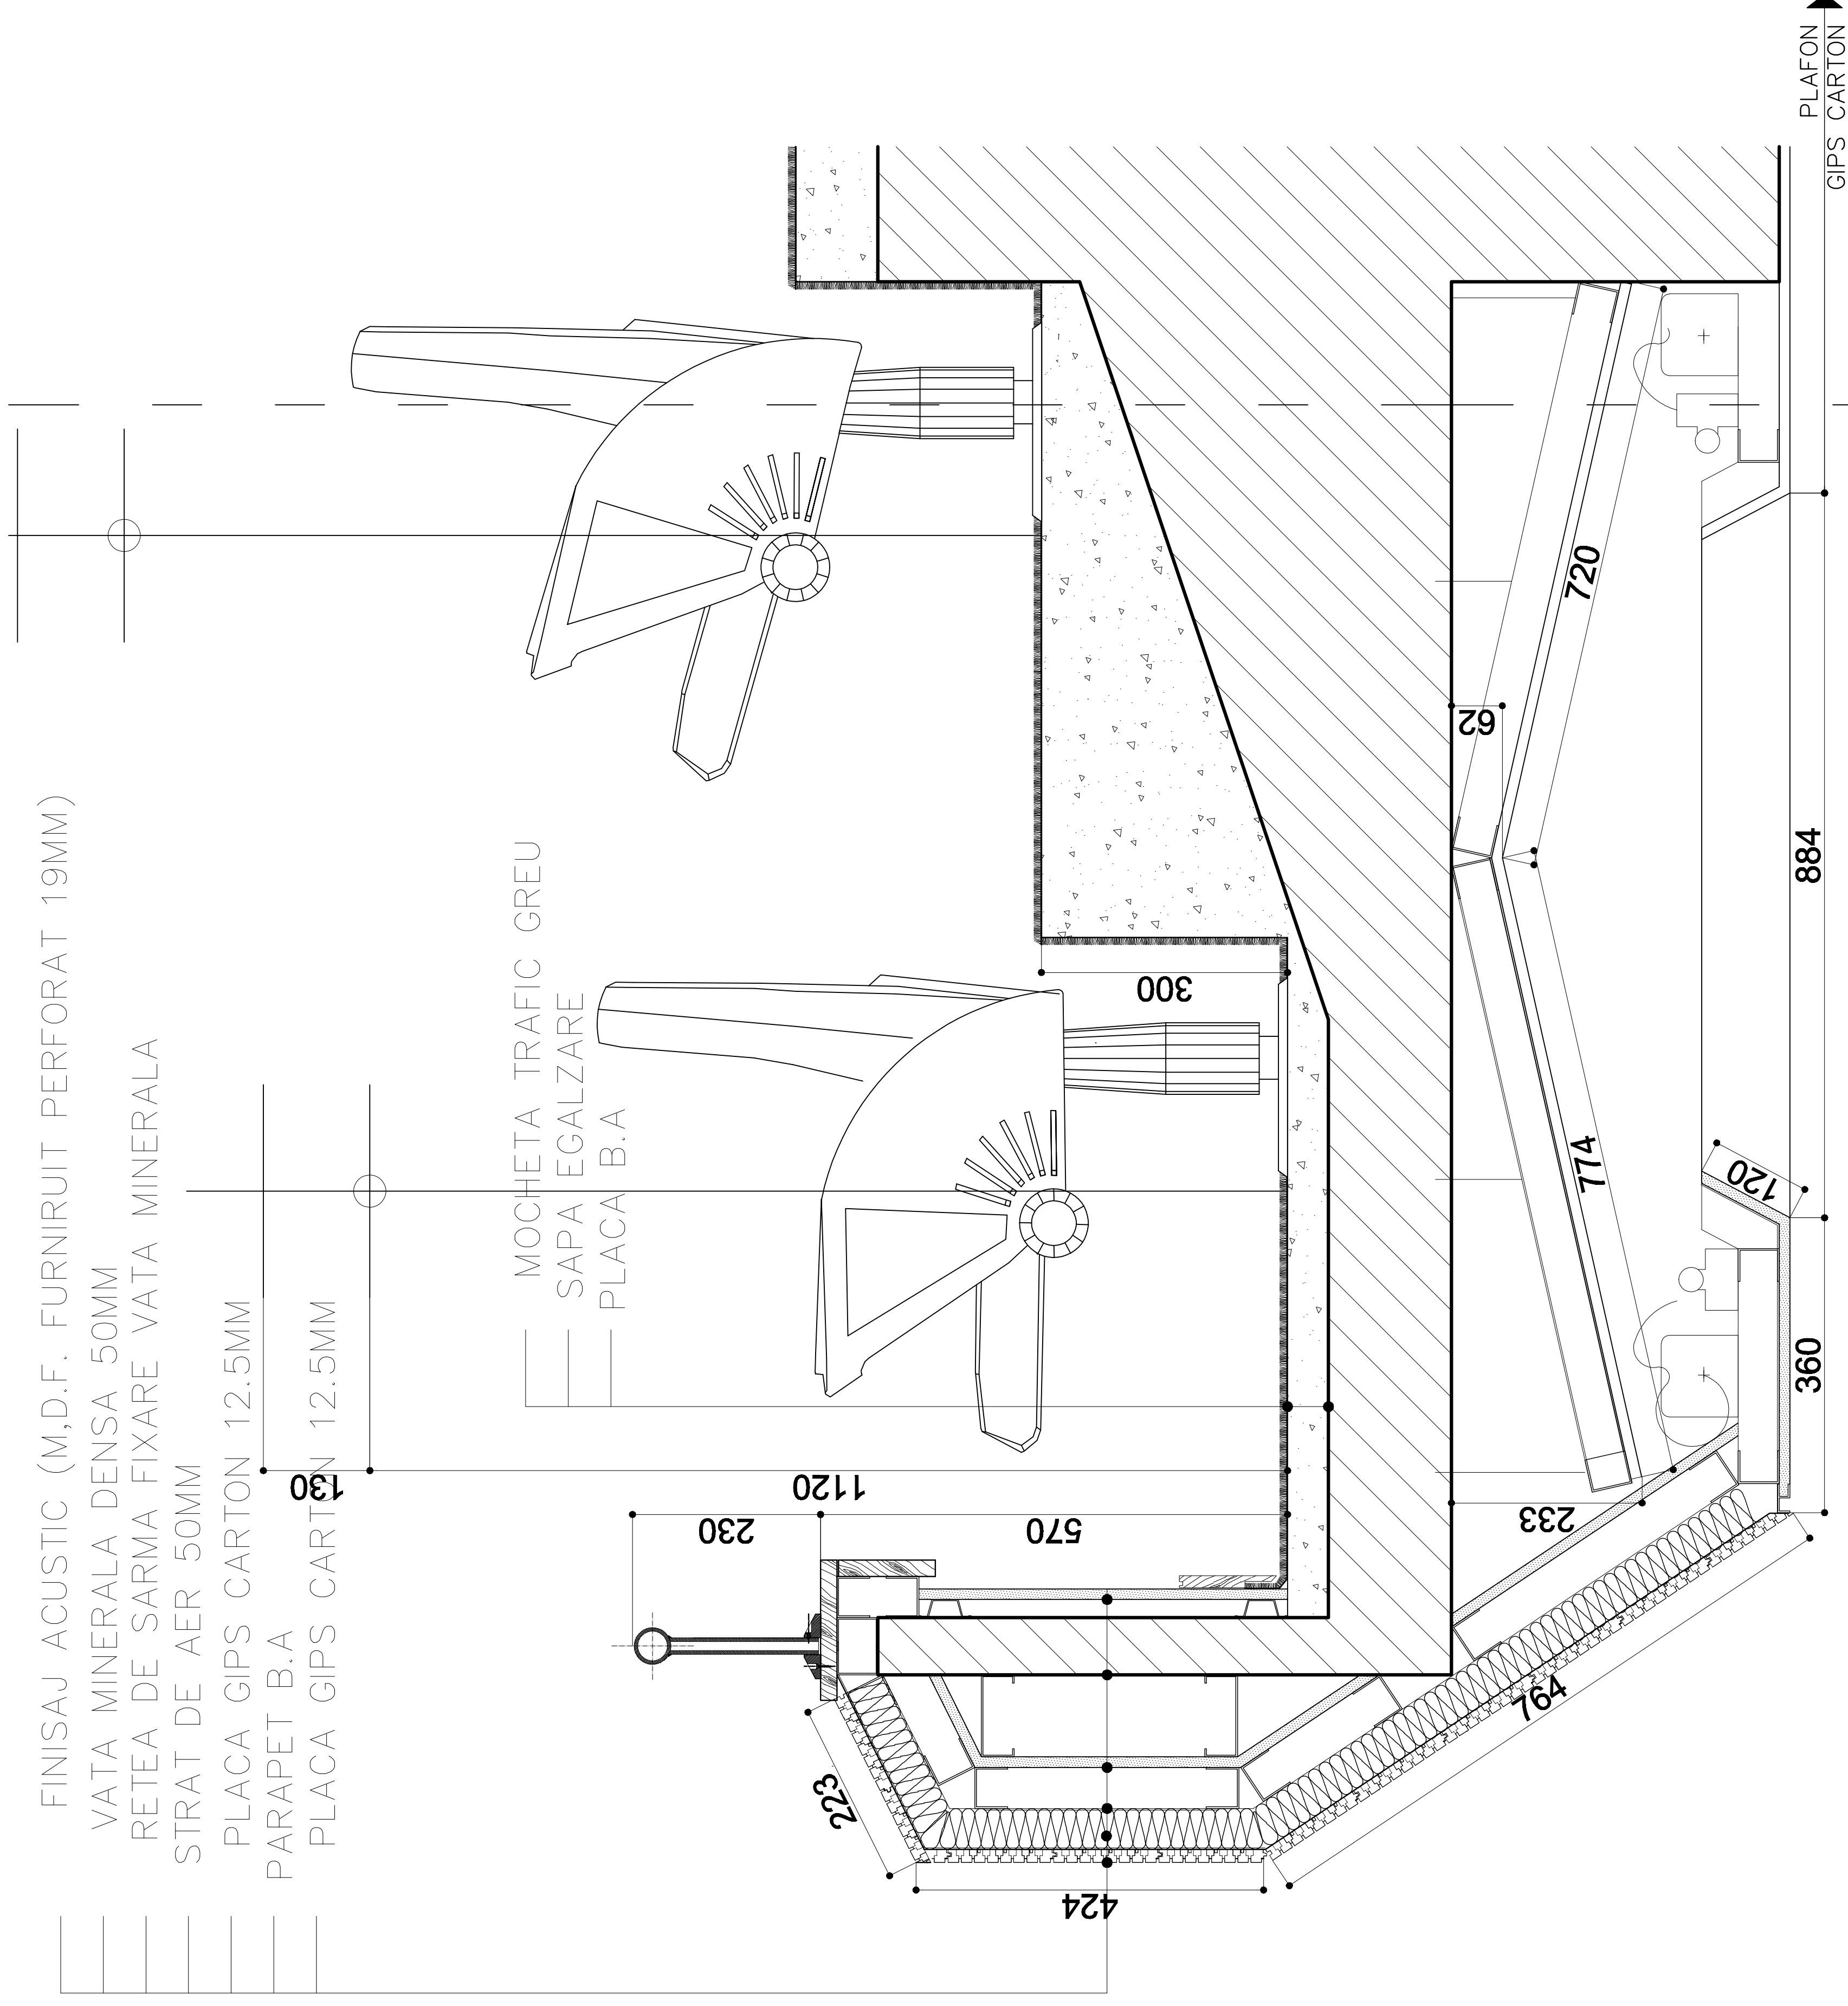

FINISAJ ACUSTIC (M.D.F. FURNIRUIT PERFORAT 19MM)
 VATA MINERALA DENSA 50MM
 REȚEA DE SARMA FIXARE VATA MINERALA
 STRAT DE AER 50MM
 PLACA GIPS CARTON 12.5MM
 PARAPET B.A
 PLACA GIPS CARTON 12.5MM

MOCHETA TRAFIC GREU
 SAPA EGALZARE
 PLACA B.A

DETALIU TRATAMENT ACUSTIC BALCON
SALA SPECTACOLE
SECTIUNE TRANSVERSALA