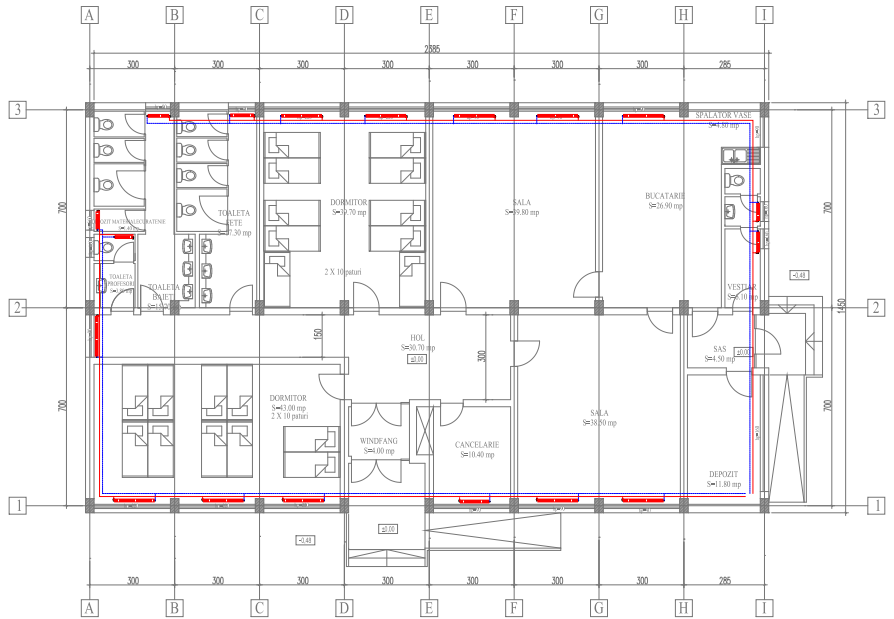

LEGENDA

-  Corp de Batișcașie la două niveluri înlocuiește 2000V
-  Corp de Batișcașie la două niveluri înlocuiește 1400V
-  Corp de Batișcașie la două niveluri înlocuiește 1400V
-  Corp de Batișcașie la două niveluri înlocuiește 2000V
-  Pila de beton cu armătură în beton - SA220V
-  Tabele de beton

- LEGENDA**
-  Conducta rece
 -  Conducta caldă
 -  Conducta canalizare
 -  Corp de Batișcașie la două niveluri înlocuiește 2000V

Legenda:

-  Conducta apa rece
-  Conducta apa caldă
-  Conducta canalizare
-  ● SF50
-  Sifon pardoseala