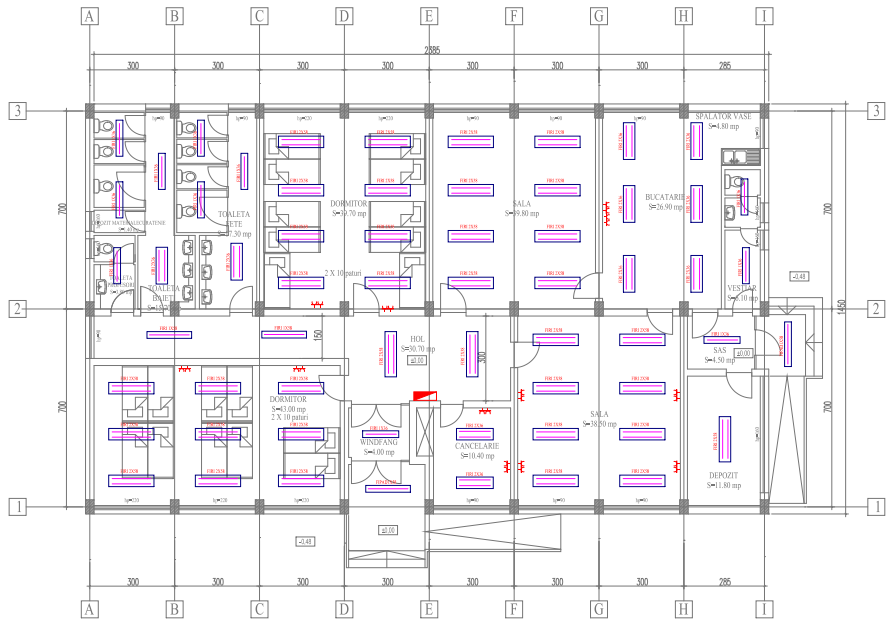

LEGENDA

-  Corp de Batișcașie la două niveluri înlocuiește 2000V
-  Corp de Batișcașie la două niveluri înlocuiește 1400V
-  Corp de Batișcașie la două niveluri înlocuiește 1400V
-  Corp de Batișcașie la două niveluri înlocuiește 2000V
-  Pila de beton cu armătură în beton - SA220V
-  Tabele de beton

- LEGENDA**
-  Conducta rece
 -  Conducta caldă
 -  Conducta canalizare
 -  Corp de Batișcașie la două niveluri înlocuiește 2000V

Legenda:

-  Conducta apa rece
-  Conducta apa caldă
-  Conducta canalizare
-  ● SF50
-  Sifon pardoseala