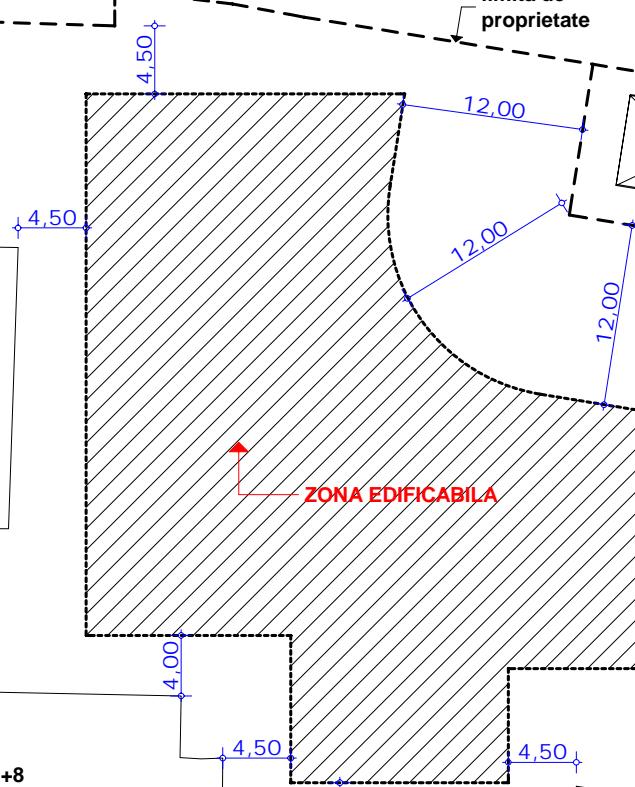

teren concesionat
Facultatea de Medicina si Farmacie

limita de
proprietate

Proprietate
Bvd. 1 Mai, nr. 66, Craiova
DEPARTAMENT DE IMAGISTICA - UMF CRAIOVA

S teren = 8615mp
EXISTENT:
S construita la sol = 3865mp
S construita supratcran = 17639mp
P.O.T. = 44.86%
C.U.T. = 2.04

ZONA PE CARE SE POATE REALIZA
ACCESUL DIRECT DIN CLADIREA
PROPUSA

ACCES AUTO in
incinta
ACCES PIETONAL
in incinta

Bvd. 1 Mai

Scara grafica