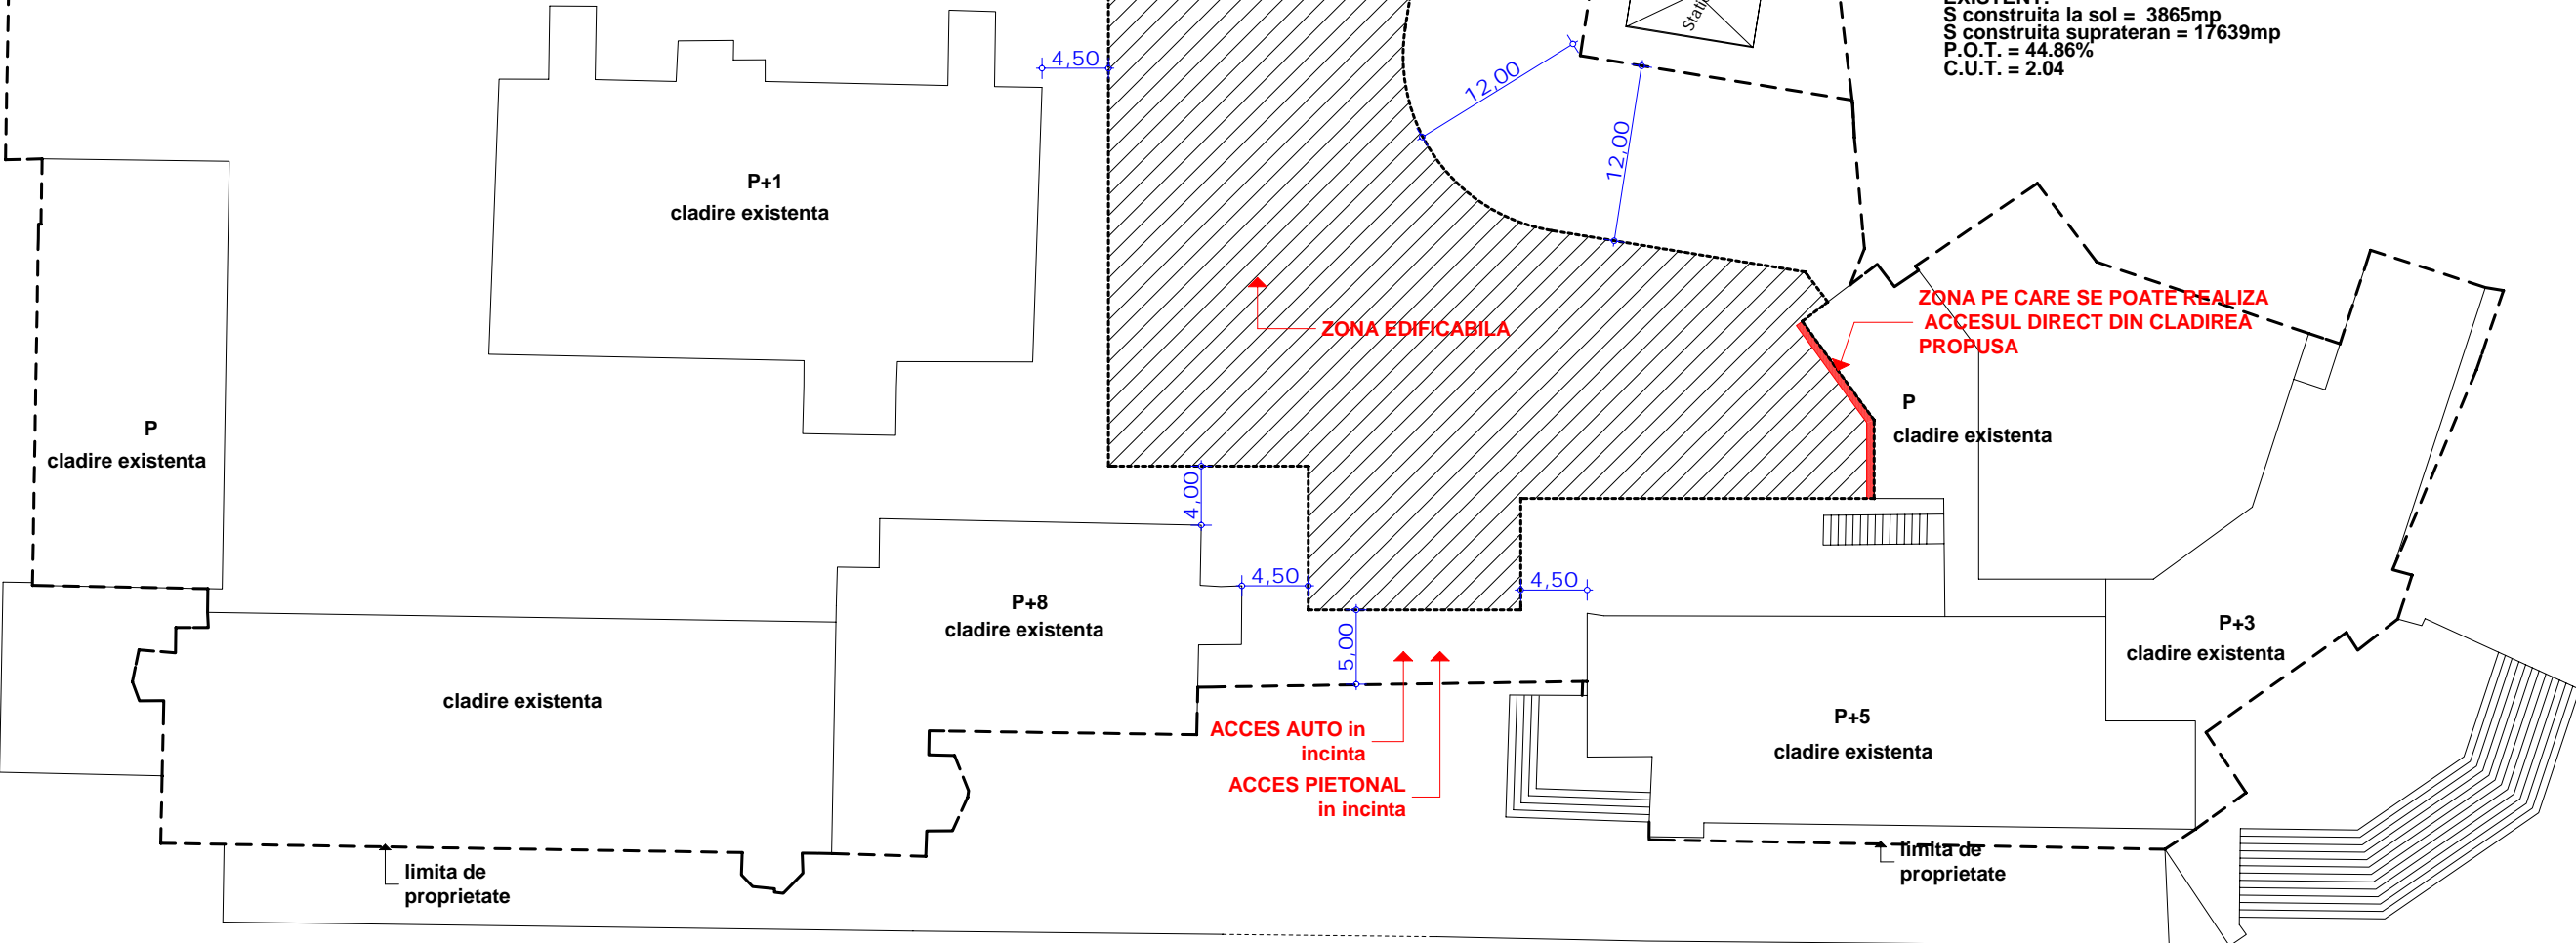

teren concesionat
Facultatea de Medicina si Farmacie

limita de
proprietate

Proprietate
Bvd. 1 Mai, nr. 66, Craiova
DEPARTAMENT DE IMAGISTICA - UMF CRAIOVA

S teren = 8615mp
EXISTENT:
S construita la sol = 3865mp
S construita supratcran = 17639mp
P.O.T. = 44.86%
C.U.T. = 2.04

ZONA PE CARE SE POATE REALIZA
ACCESUL DIRECT DIN CLADIREA
PROPUSA

ACCES AUTO in
incinta
ACCES PIETONAL
in incinta

Bvd. 1 Mai

Scara grafica