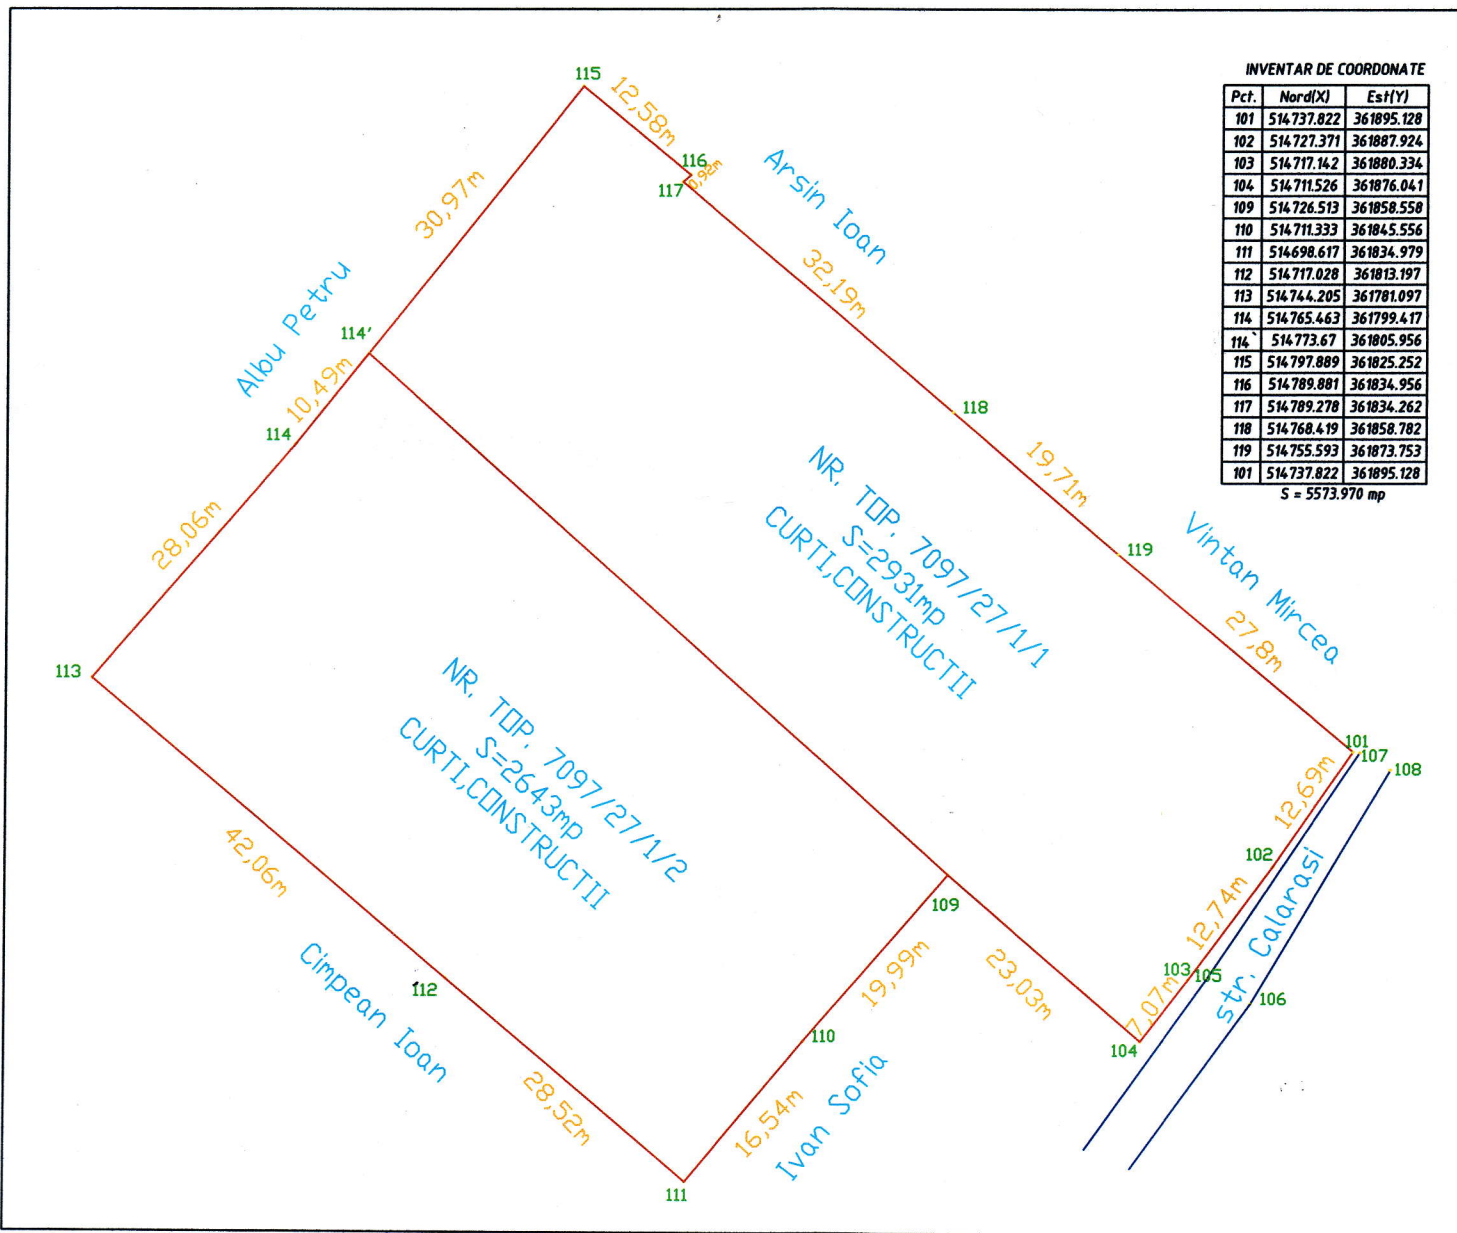

PLAN DE AMPLASAMENT SI DELIMITARE A IMOBILULUI CU PROPUNEREA DE DEZLIPIRE INTRAVILAN -ZLATNA

Scara 1:500

Nr.top	Nr.cad. prov.	Suprafata mas.	Adresa imobilului : oras Zlatna, jud. Alba
7097/27/1		5574	
Cartea Funciara nr. 70553			U.A.T. Zlatna

Tabel de miscare parcelare pentru dezlipire/alipire imobil

Situatia actuala (inainte de dezlipire)				Situatia viitoare (dupa dezlipire)				Executant
C.F.	Nr. Top.	Supr. (mp)	Cat. de folos.	C.F.	Nr. topografic	Suprafata (mp)	Cat. de folos.	Descrierea imobil
70553	7097/27/1/2	2643	teren construit	70553	7097/27/1/1	2931	curti,constr.	teren imprejmuit
Total		5574		Total		5574		
Executant,				Inspector :				