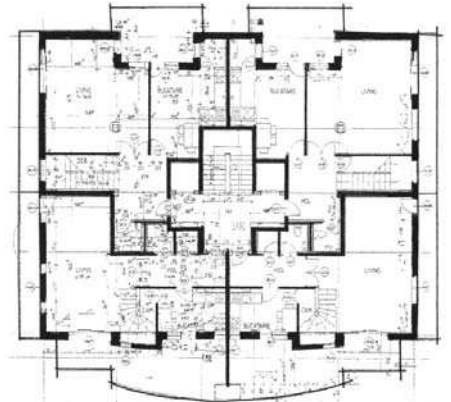

**Mihaela
HERESCU**
2974

*Imobil de lux Primăverii, București
vedere, plan etaj curent*

*Locuință unifamilială
vedere, plan parter*

*Vilă unifamilială
vedere, plan parter*

Studii:
Institutul de Arhitectură „Ion Mincu” - București
1986 - 1992

*Spațiu comercial
vedere, plan etaj 2*

*Casă de vacanță
vedere, plan parter*