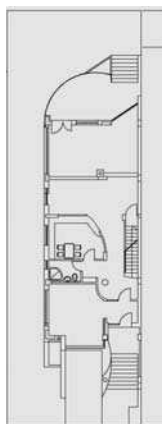

din 1993 birou propriu - proiectare de arhitectură și design interior.

*Casele sunt vii, vorbesc deși sunt tăcute, vibrează chiar dacă sunt împietrite și conțin lumina care plutește în schimbare.*

Amenajare Centru de Frumusețe str. Stavropoleos, vedere, plan

Imobil str. Matei Basarab, Pipera

Locuință unifamilială str. Săbiuței vedere, plan

Locuință str. Iancu de Hunedoara, Pipera, vederi, plan etaj 1

Locuință Izvorani, perspectivă, plan, vedere