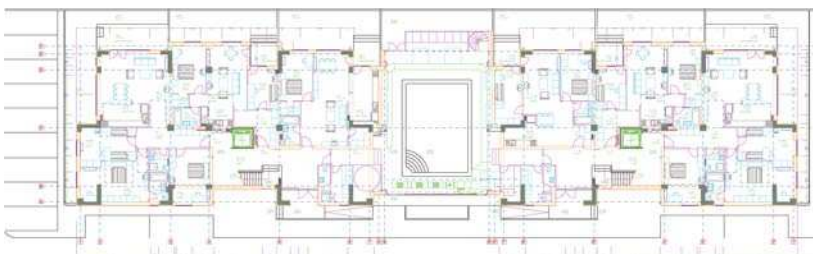

*Imobil locuințe str. Matei Basarab,
vederi exterior, plan parter*