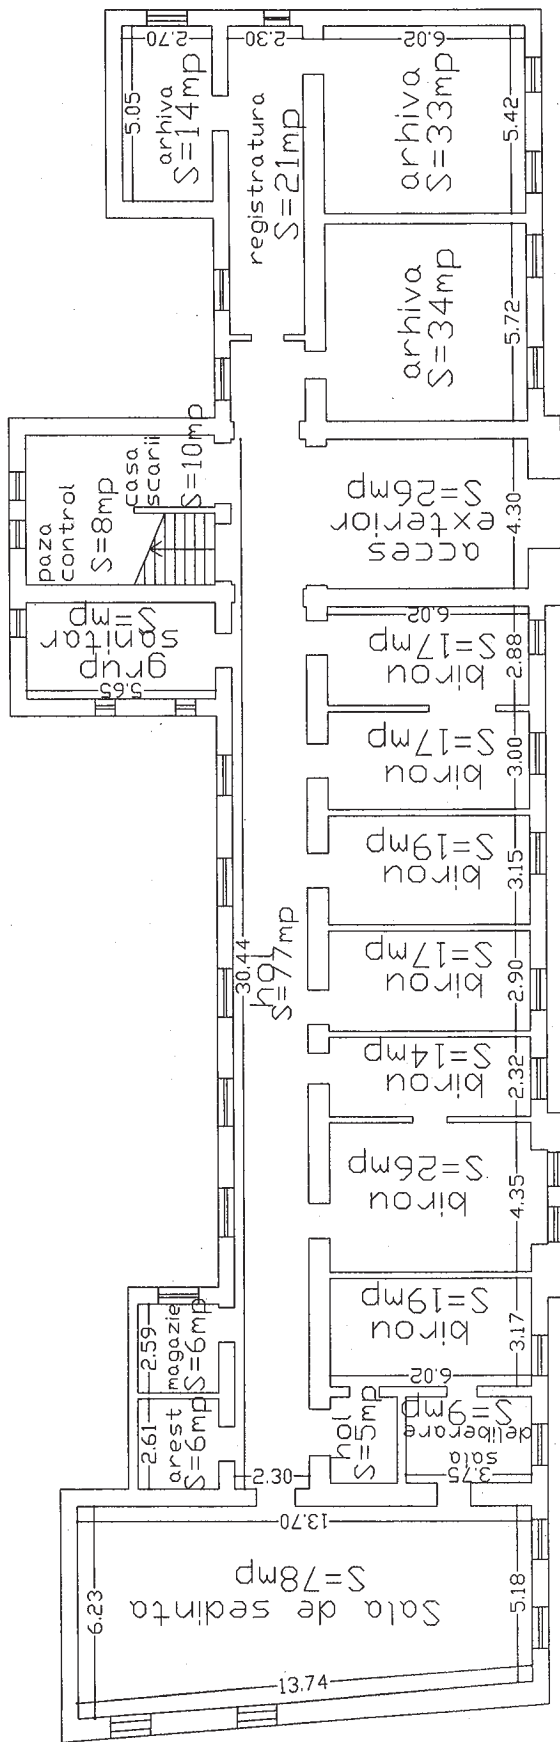

RELEVEU AMPLASAMENT

CI-Parter

Nr. Cadastral	Suprafata măsurată	Adresa imobilului
Nr top 934/2	635mp	Str. Justitiei nr. 3, Shighisoara

Cartea Funciară nr.	UAT	Shighisoara
---------------------	-----	-------------

RELEVEU AMPLASAMENT
C1-Etaj

Nr. Cadastral Nr top 934/2	Suprafața măsurată 620mp	Adresa imobilului Str. Justitiei nr. 3, Shighisoara
-------------------------------	-----------------------------	---

Cartea Funciara nr.	UAT	Shighisoara
---------------------	-----	-------------